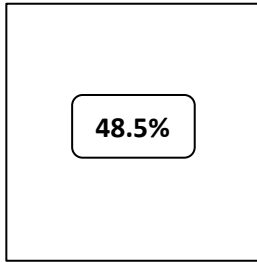

INOX 5WL

**METAL series**

INOX BRONCE

INOX ESPEJO

NEGRO RAL 9005

BLANCO RAL 9010

GRANATE RAL 3004

**CRYSTAL series**