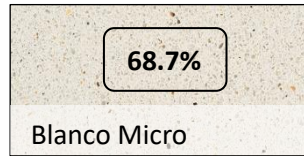

Granitos

Granites