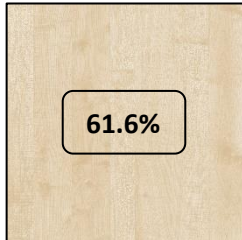

FOREST series

CLASSIC MAPLE