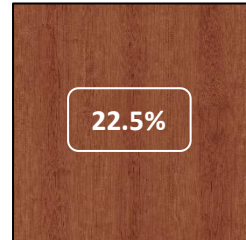

BERLIN CHERRY