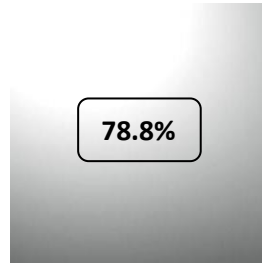

INOX 5WL

**METAL series**

INOX BRONCE

INOX ESPEJO

NEGRO RAL 9005

BLANCO RAL 9010

GRANATE RAL 3004

**CRYSTAL series**