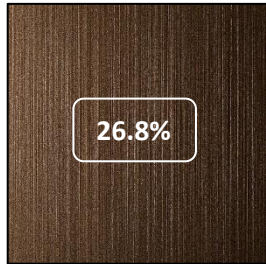

INOX 5WL

**METAL series**

INOX BRONCE

INOX ESPEJO

NEGRO RAL 9005

BLANCO RAL 9010

GRANATE RAL 3004

**CRYSTAL series**