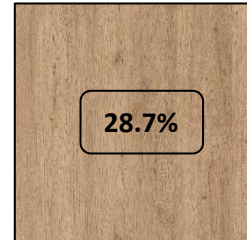

SALERNO OAK GOLDEN