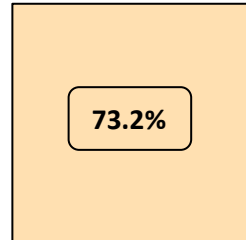

### CITY series

BURDEOS

GRIS

AZUL

BLANCO

NEGRO

CREMA