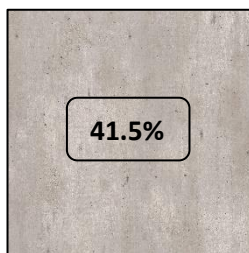

ETNIA series

NATURAL CONCRETE