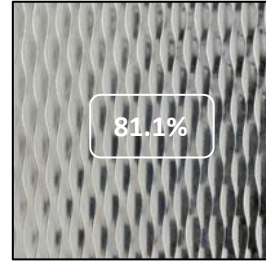

### STONE series

BAGNARA

CARNICO

**TEXTURE series**

BROWN TWIST

ATLAS

INOX SATINADO

INOX PIEL DE CERDO

INOX 5WL

**METAL series**

INOX BRONCE

INOX ESPEJO

NEGRO RAL 9005

BLANCO RAL 9010

GRANATE RAL 3004

**CRYSTAL series**