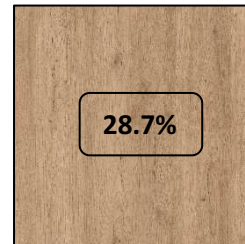

Salerno Oak Golden (10)