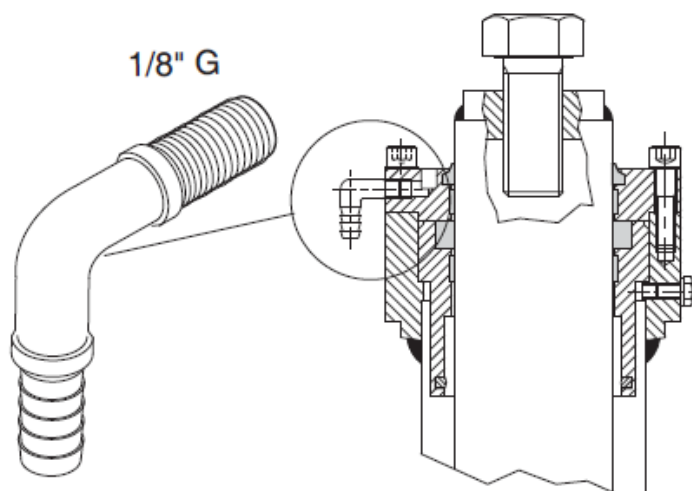

**CODO 90° 1/8" RECUPERACION ACEITE GMV(10 uds.)**

**ELBOW RACCORD 90° 1/8" OIL RECOVERY GMV (10 uts.)**

**RACCORD COUDE 90° 1/8" RECUPERATION D'HUILE GMV (10 uts.)**

**CODIGO**

**200039**

**DATOS TECNICOS**

**TECHNICAL DATA**

**DONNÉES TECHNIQUES**

- **FABRICANTE/MANUFACTURER/FABRICANT:** GMV
- **PRODUCTO/PRODUCT/PRODUIT:** R10021062
- **CANTIDAD/QUANTITY/QUANTITE:** 10