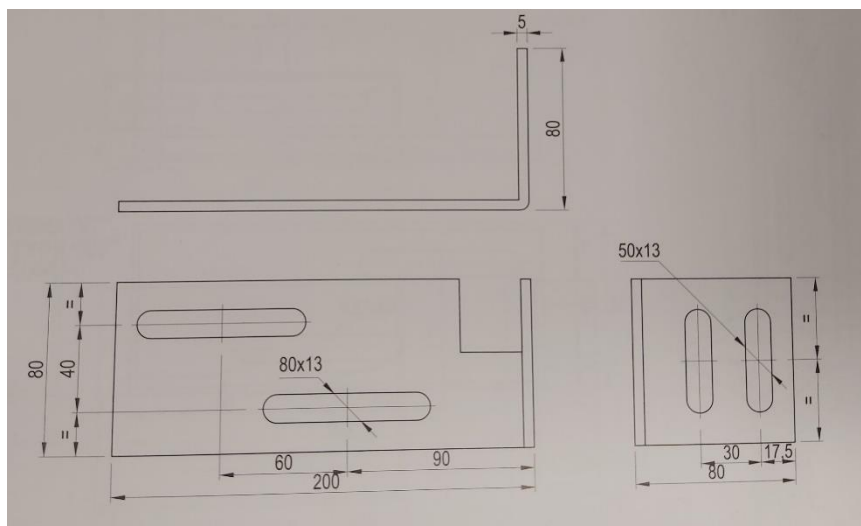

**ESCUADRA FIJACION TIPO D****FASTENING BRACKET SET TIPE D****EQUERRE DE FIXATION TYPE D****CODIGO****200091****DATOS TECNICOS****TECHNICAL DATA****DONNÉES TECHNIQUES**

- **FABRICANTE/MANUFACTURER/FABRICANT:** Fermator
- **TIPO PUERTA/DOOR TYPE/PORTE TYPE:** 40/10, 50/11
- **FAMILIA PRODUCTO/FAMILY PRODUCT/FAMILLE PRODUIT:** AES
- **CÓDIGO/CODE/COE:** AES-D005.R0000