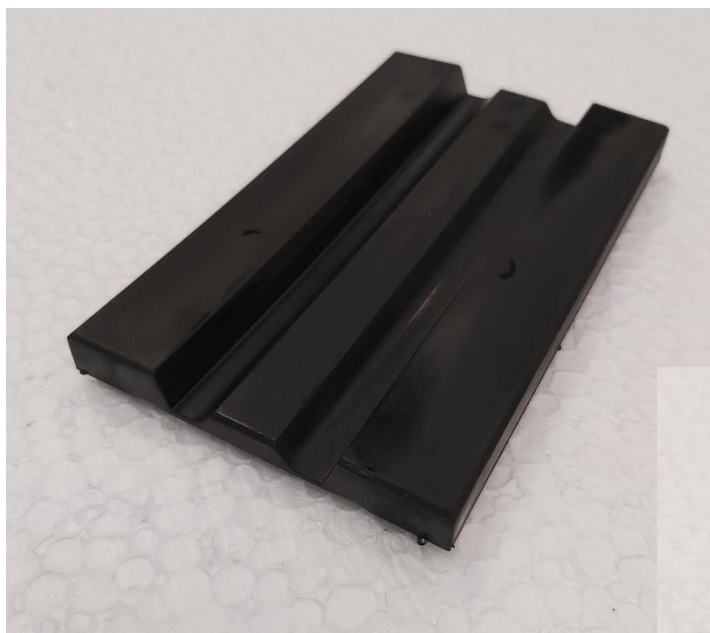

GUARNICION PLEGABLE FS-9 CON TETONES

FOLDING GUIDE SHOE GIB FS-9 WITH PINS

COULISSEAUX PLIABLE FS-9 AVEC DES GOUPILLES

CODIGO

200130

DATOS TECNICOS

TECHNICAL DATA

DONNÉES TECHNIQUES

- **FABRICANTE/MANUFACTURER/FABRICANT:** MACLA
- **PRODUCTO/PRODUCT/PRODUIT:** FS-9

Artículo	N
FS-6 Tetones	6,5
FS-8 Tetones	8,5
FS-9 Tetones	9,5
FS-10 Tetones	10,5
FS-12 Tetones	12,5
FS-14 Tetones	14,5
FS-16 Tetones	16,5