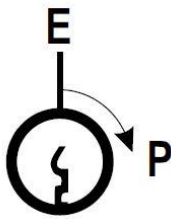

**LLAVIN DMG MACRO CON MUELLE RETORNO B3231 ILUMINADO 24V**

**MACRO DMG B3231 LIGHTED BUTTON KEY 24V WITH SPRING RETURN**

**BOUTON A CLE RESSORT DE RAPPEL B3231 DMG MACRO LUMIN. 24V**

**CODIGO**

**200146**

E = Estrazioni • Extractions  
Retraits • Abzüge • Extracciones  
P = Posizioni • Positions  
Positionen • Posiciones

Scasso  
Cut-out  
Decoupe  
Ausschnitt  
Troquel

**DATOS TECNICOS**

**TECHNICAL DATA**

**DONNÉES TECHNIQUES**

- **FABRICANTE/MANUFACTURER/FABRICANT:** DMG
- **PRODUCTO/PRODUCT/PRODUIT:** BF SERIES KEY CONTACT
- **NORMATIVA/STANDARD/NORMATIVE:** EN81-70
- **ILUMINACION/ILLUMINATION/ILLUMINATION:** 4 RED LED 12/24V AC/DC
- **NOTA/NOTE/NOTE:** Suministrado con 2 llaves universales (serie 3231)/Supplied with 2 universal keys (series 3231)/Fournit avec 2 clés universelles (serie 3231)