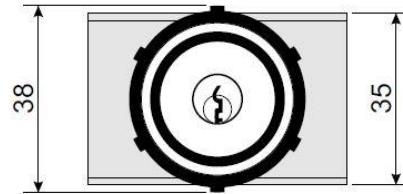

**LLAVIN DMG MACRO CON MUELLE RETORNO B3231 ILUMINADO 24V**

**MACRO DMG B3231 LIGHTED BUTTON KEY 24V WITH SPRING RETURN**

**BOUTON A CLE RESSORT DE RAPPEL B3231 DMG MACRO LUMIN. 24V**

**CODIGO**

**200146**

E = Estrazioni • Extractions  
Retraits • Abzüge • Extracciones  
P = Posizioni • Positions  
Positionen • Posiciones

Scasso  
Cut-out  
Decoupe  
Ausschnitt  
Troquel

**DATOS TECNICOS**

**TECHNICAL DATA**