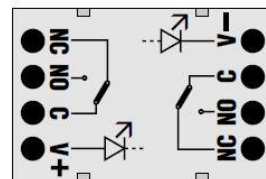

**LLAVIN DMG MACRO CON MUELLE RETORNO B3231 ILUMINADO 24V**

**MACRO DMG B3231 LIGHTED BUTTON KEY 24V WITH SPRING RETURN**

**BOUTON A CLE RESSORT DE RAPPEL B3231 DMG MACRO LUMIN. 24V**

**CODIGO**

**200146**

E = Estrazioni • Extractions  
Retraits • Abzüge • Extracciones  
P = Posizioni • Positions  
Positionen • Posiciones

Scasso  
Cut-out  
Decoupe  
Ausschnitt  
Troquel

**DATOS TECNICOS**

**TECHNICAL DATA**

**DONNÉES TECHNIQUES**

- **FABRICANTE/MANUFACTURER/FABRICANT:** DMG
- **PRODUCTO/PRODUCT/PRODUIT:** BF SERIES KEY CONTACT
- **NORMATIVA/STANDARD/NORMATIVE:** EN81-70
- **ILUMINACION/ILLUMINATION/ILLUMINATION:** 4 RED LED 12/24V AC/DC
- **NOTA/NOTE/NOTE:** Suministrado con 2 llaves universales (serie 3231)/Supplied with 2 universal keys (series 3231)/Fournit avec 2 clés universelles (serie 3231)