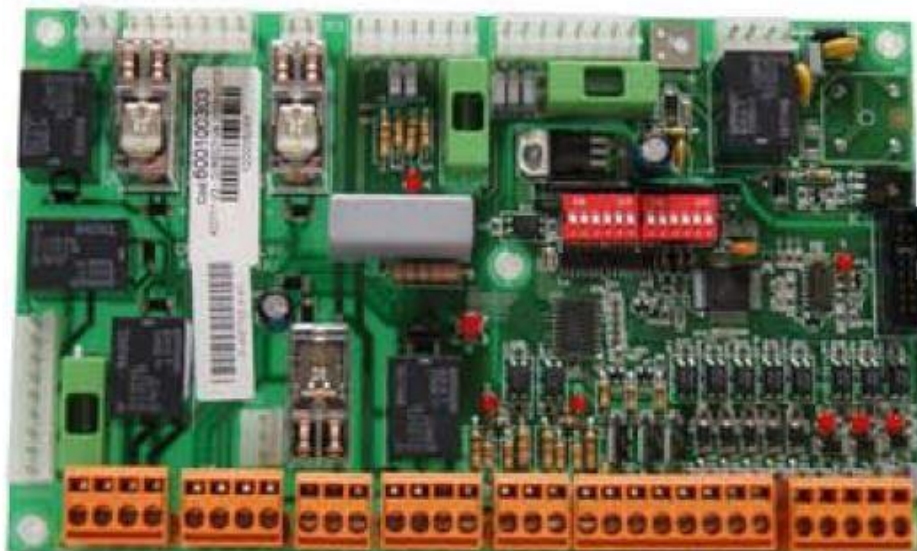

**KDT11 - CONTROL MANIOBRA SIRIUS**

**KDT11 – SIRIUS CONTROLLER**

**KDT11 – COMMANDE ARMOIRE ELECTRIQUE SIRIUS**

**CODIGO**

**200414**

**DATOS TECNICOS**

**TECHNICAL DATA**

**DONNÉES TECHNIQUES**

- **FABRICANTE/MANUFACTURER/FABRICANT:** Carlos Silva
- **PRODUCTO/PRODUCT/PRODUIT:** KDT - 11
- **CÓDIGO/CODE/COE:** AV600100303