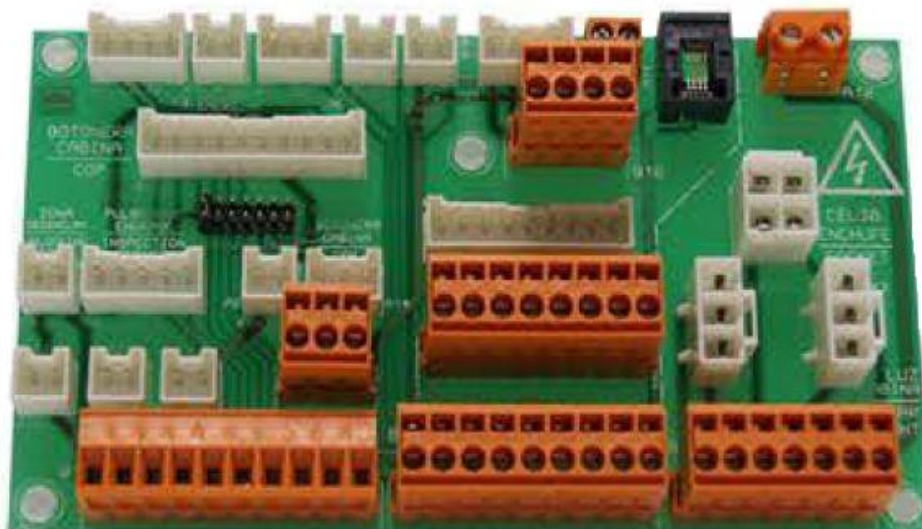

TBK10 – CIRCUITO DISTRIBUCION EN CAJA DE INSPECCION SIRIUS

TBK10 – SIRIUS INSPECTION BOX DISTRIBUTION CIRCUIT

TBK10 – CIRCUIT DE DISTRIBUTION BOÎTE D'INSPECTION SIRIUS

CODIGO

200417

DATOS TECNICOS

TECHNICAL DATA

DONNÉES TECHNIQUES

- **FABRICANTE/MANUFACTURER/FABRICANT:** Carlos Silva
- **PRODUCTO/PRODUCT/PRODUIT:** TBK - 10
- **CÓDIGO/CODE/COE:** AV601000060