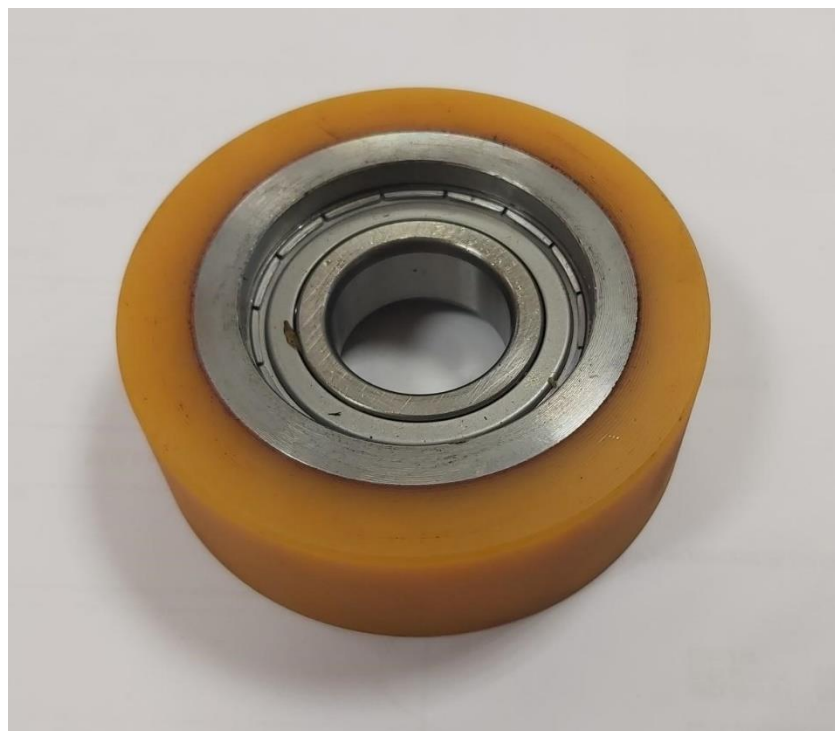

**RUEDA MACLA Ø80X25**

**MACLA WHEEL Ø80X25**

**ROLLER MACLA Ø80X25**

**CODIGO**

**200501**

Código	D	d	B	e	un.	Carga	Cojinete
KRO 8000	80	25	25	15	mm.	170	6205 ZZ

**DATOS TECNICOS**

**TECHNICAL DATA**

**DONNÉES TECHNIQUES**

- **FABRICANTE/MANUFACTURER/FABRICANT:** MACLA
- **RUEDA/WHEEL/ROUE:** Ø80x25 (Ref.MACLA: KRO 8000)