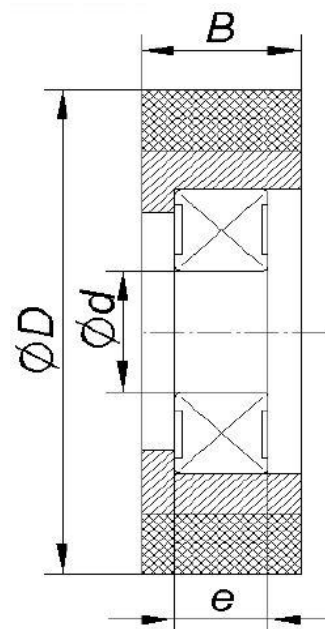

**RUEDA MACLA Ø80X25**

**MACLA WHEEL Ø80X25**

**ROLLER MACLA Ø80X25**

**CODIGO**

**200501**

Código	D	d	B	e	un.	Carga	Cojinete
KRO 8000	80	25	25	15	mm.	170	6205 ZZ

**DATOS TECNICOS**

**TECHNICAL DATA**

**DONNÉES TECHNIQUES**

- **FABRICANTE/MANUFACTURER/FABRICANT:** MACLA
- **RUEDA/WHEEL/ROUE:** Ø80x25 (Ref.MACLA: KRO 8000)