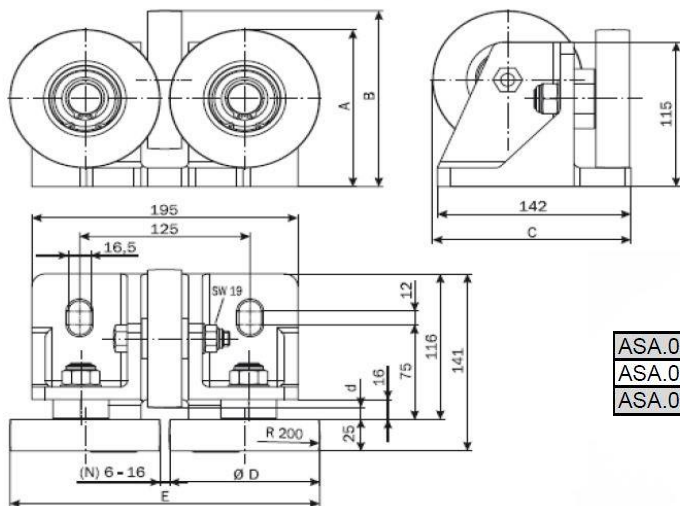

TREN DE RUEDAS MACLA ASA.0896 Ø100
ROLLER GUIDE SHOE MACLA ASA.0896 Ø100
GUIDE DE ROLLERS MACLA ASA.0896 Ø100

CODIGO
200546

DATOS TECNICOS TECHNICAL DATA DONNÉES TECHNIQUES

- **FABRICANTE/MANUFACTURER/FABRICANT:** MACLA
- **PRODUCTO/PRODUCT/PRODUIT:** ASA.0896

	A	B	C	d	E
ASA.0895	max.103	130	110	4	max.177
ASA.0896	max.123	135	130	4	max.217
ASA.0897	max.149	146	153	2	max.267