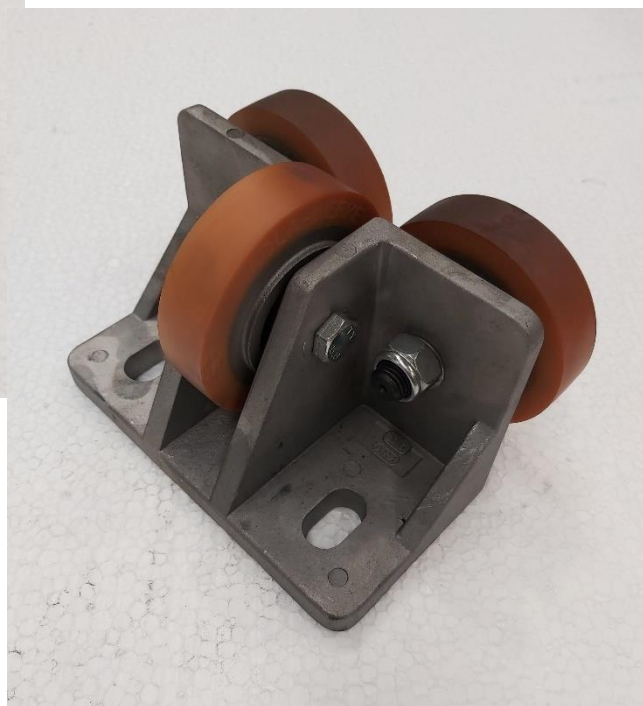

TREN DE RUEDAS MACLA ASA.0896 Ø100
ROLLER GUIDE SHOE MACLA ASA.0896 Ø100
GUIDE DE ROLLERS MACLA ASA.0896 Ø100

CODIGO
200546

DATOS TECNICOS TECHNICAL DATA DONNÉES TECHNIQUES

- **FABRICANTE/MANUFACTURER/FABRICANT:** MACLA
- **PRODUCTO/PRODUCT/PRODUIT:** ASA.0896

	A	B	C	d	E
ASA.0895	max.103	130	110	4	max.177
ASA.0896	max.123	135	130	4	max.217
ASA.0897	max.149	146	153	2	max.267