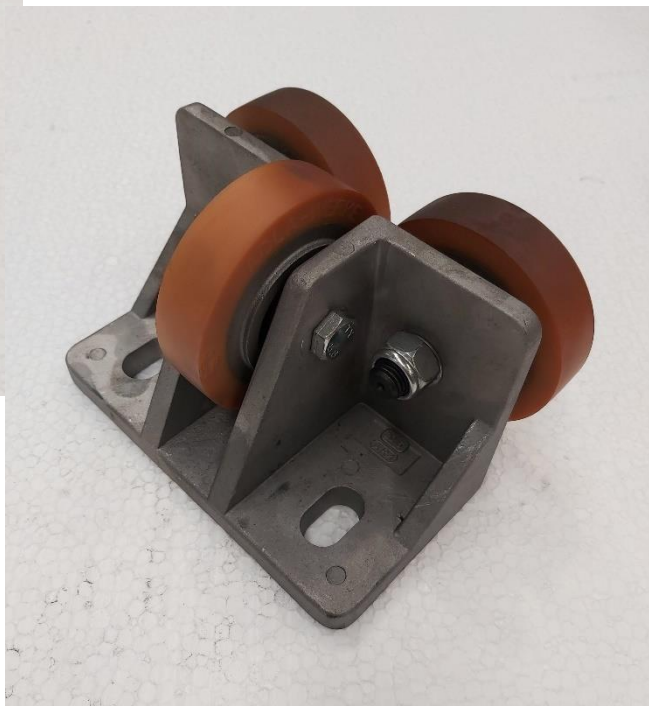

**TREN DE RUEDAS MACLA ASA.0897 Ø125**  
**ROLLER GUIDE SHOE MACLA ASA.0897 Ø125**  
**GUIDE DE ROLLERS MACLA ASA.0897 Ø125**

**CODIGO**  
**200547**

DATOS TECNICOS	TECHNICAL DATA	DONNÉES TECHNIQUES
----------------	----------------	--------------------

- **FABRICANTE/MANUFACTURER/FABRICANT:** MACLA
- **PRODUCTO/PRODUCT/PRODUIT:** ASA.0897

	A	B	C	d	E
ASA.0895	max.103	130	110	4	max.177
ASA.0896	max.123	135	130	4	max.217
ASA.0897	max.149	146	153	2	max.267