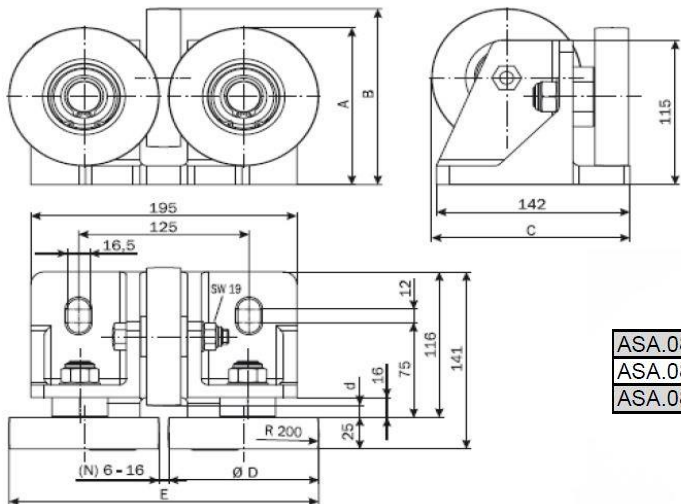

**TREN DE RUEDAS MACLA ASA.0897 Ø125**  
**ROLLER GUIDE SHOE MACLA ASA.0897 Ø125**  
**GUIDE DE ROLLERS MACLA ASA.0897 Ø125**

**CODIGO**  
**200547**

DATOS TECNICOS	TECHNICAL DATA	DONNÉES TECHNIQUES
----------------	----------------	--------------------

- **FABRICANTE/MANUFACTURER/FABRICANT:** MACLA
- **PRODUCTO/PRODUCT/PRODUIT:** ASA.0897

	A	B	C	d	E
ASA.0895	max.103	130	110	4	max.177
ASA.0896	max.123	135	130	4	max.217
ASA.0897	max.149	146	153	2	max.267