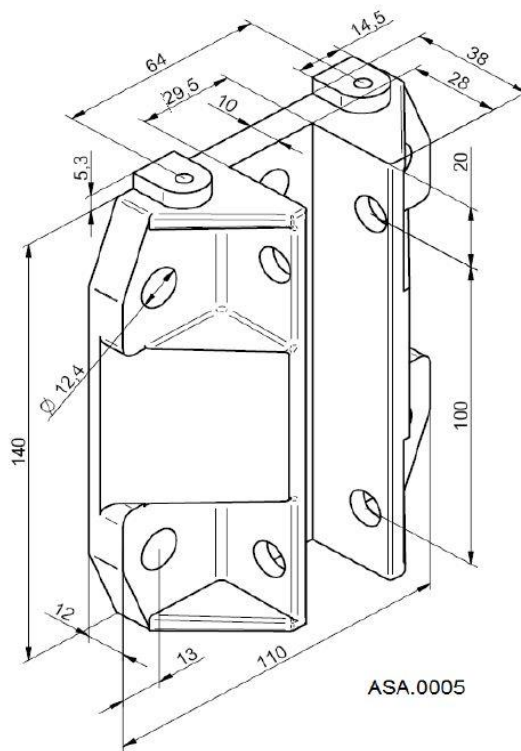

SOPORTE PLANO ALUMINIO ROZADERA

FLAT ALUMINIUM SUPPORT GUIDE SHOE

SUPPORT PLAN ALUMINIUM COULISSEAUX

CODIGO

200657

DATOS TECNICOS

TECHNICAL DATA

DONNÉES TECHNIQUES