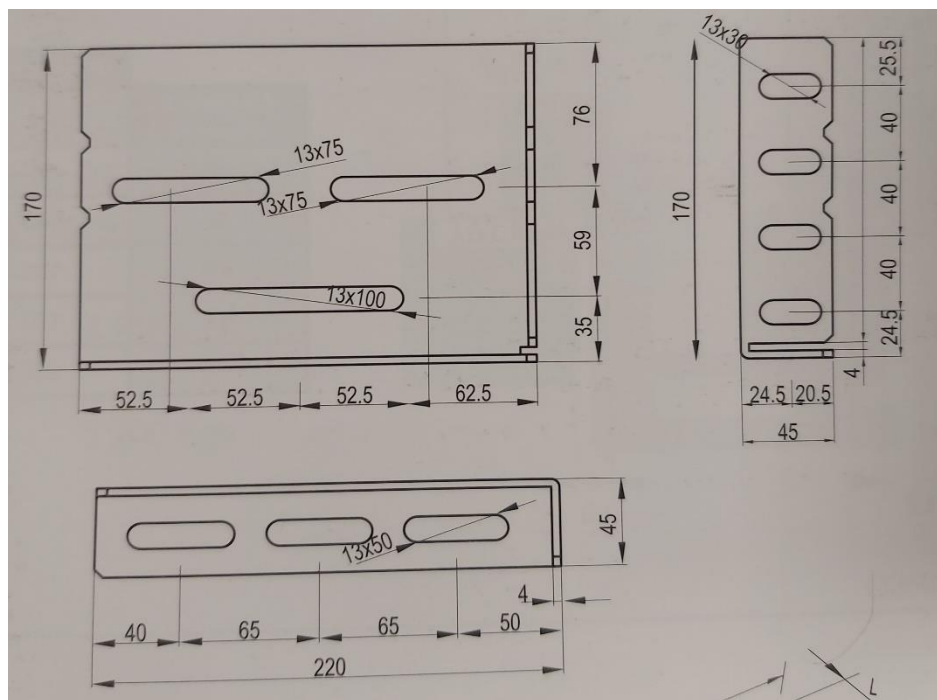

**ESCUADRA FIJACION TIPO V7****FASTENING BRACKET SET TIPE V7****EQUERRE DE FIXATION TYPE V7****CODIGO****201472****DATOS TECNICOS****TECHNICAL DATA****DONNÉES TECHNIQUES**

- **FABRICANTE/MANUFACTURER/FABRICANT:** Fermator
- **TIPO PUERTA/DOOR TYPE/PORTE TYPE:** 40/10,50/11
- **FAMILIA PRODUCTO/FAMILY PRODUCT/FAMILLE PRODUIT:** AES
- **CÓDIGO/CODE/COE:** AES-A705.R0000