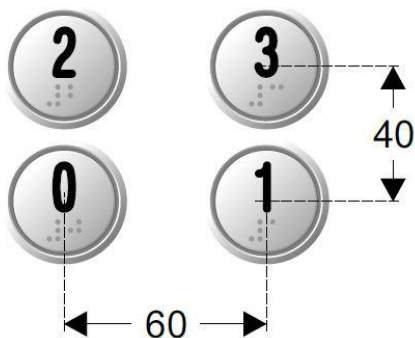

PULSADOR MACRO 24V CONECTOR ROJO “-1”

“-1” RED CONNECTOR 24V MACRO PUSHBUTTON

BOUTON MACRO 24V CONNECTEUR ROUGE “-1”

CODIGO

201481

Scasso
Cut-out
Decoupe
Ausschnitt
Troquel

DATOS TECNICOS

TECHNICAL DATA