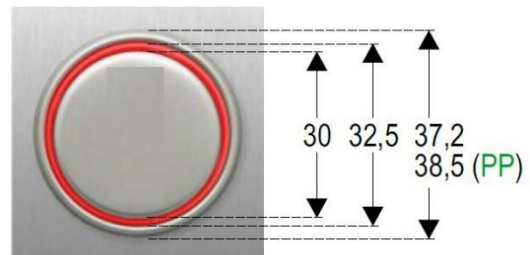

PULSADOR MACRO 24V CONECTOR ROJO “-1”

“-1” RED CONNECTOR 24V MACRO PUSHBUTTON

BOUTON MACRO 24V CONNECTEUR ROUGE “-1”

CODIGO

201481

Scasso
Cut-out
Decoupe
Ausschnitt
Troquel

DATOS TECNICOS

TECHNICAL DATA