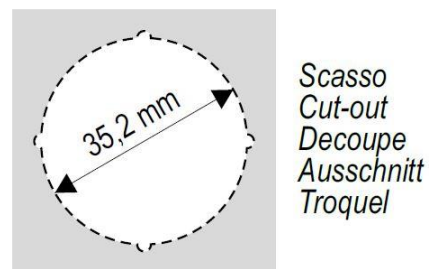

PULSADOR MACRO 24V CONECTOR ROJO “-1”

“-1” RED CONNECTOR 24V MACRO PUSHBUTTON

BOUTON MACRO 24V CONNECTEUR ROUGE “-1”

CODIGO

201481

Scasso
Cut-out
Decoupe
Ausschnitt
Troquel

DATOS TECNICOS

TECHNICAL DATA