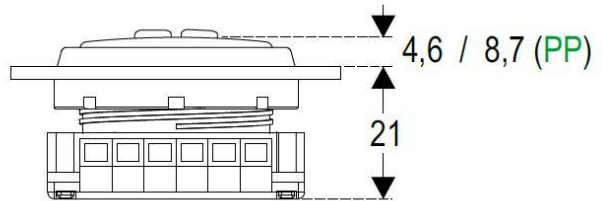

PULSADOR MACRO 24V CONECTOR ROJO “-1”

“-1” RED CONNECTOR 24V MACRO PUSHBUTTON

BOUTON MACRO 24V CONNECTEUR ROUGE “-1”

CODIGO

201481

Scasso
Cut-out
Decoupe
Ausschnitt
Troquel

DATOS TECNICOS

TECHNICAL DATA