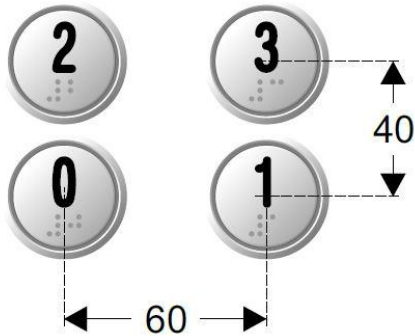

**PULSADOR MACRO 24V CONECTOR ROJO "0"**  
**"0" RED CONNECTOR 24V MACRO PUSHBUTTON**  
**BOUTON MACRO 24V CONNECTEUR ROUGE "0"**

**CODIGO**  
**201482**

**DATOS TECNICOS      TECHNICAL DATA      DONNÉES TECHNIQUES**