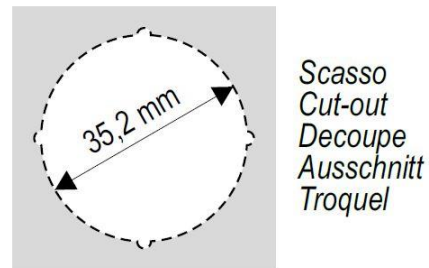

**PULSADOR MACRO 24V CONECTOR ROJO "0"**  
**"0" RED CONNECTOR 24V MACRO PUSHBUTTON**  
**BOUTON MACRO 24V CONNECTEUR ROUGE "0"**

**CODIGO**  
**201482**

**DATOS TECNICOS      TECHNICAL DATA      DONNÉES TECHNIQUES**