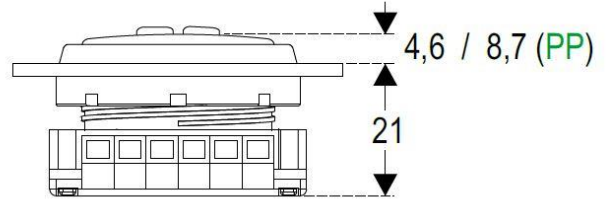

**PULSADOR MACRO 24V CONECTOR ROJO "0"**  
**"0" RED CONNECTOR 24V MACRO PUSHBUTTON**  
**BOUTON MACRO 24V CONNECTEUR ROUGE "0"**

**CODIGO**  
**201482**

**DATOS TECNICOS      TECHNICAL DATA      DONNÉES TECHNIQUES**