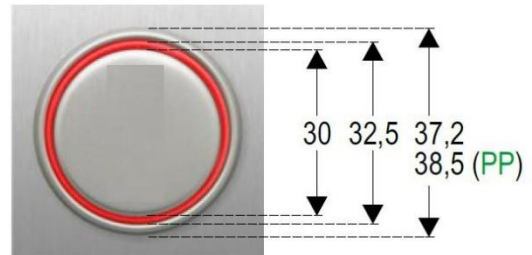

**PULSADOR MACRO 24V CONECTOR ROJO "0"**  
**"0" RED CONNECTOR 24V MACRO PUSHBUTTON**  
**BOUTON MACRO 24V CONNECTEUR ROUGE "0"**

**CODIGO**  
**201482**

**DATOS TECNICOS      TECHNICAL DATA      DONNÉES TECHNIQUES**