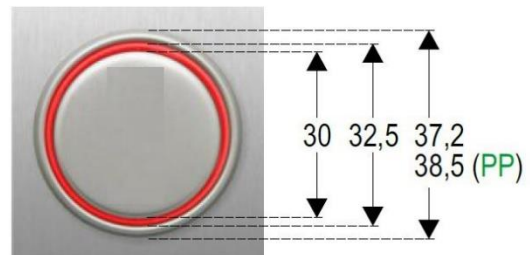

PULSADOR MACRO 24V CONECTOR ROJO "2"

"2" RED CONNECTOR 24V MACRO PUSHBUTTON

BOUTON MACRO 24V CONNECTEUR ROUGE "2"

CODIGO

201484

DATOS TECNICOS

TECHNICAL DATA

DONNÉES TECHNIQUES