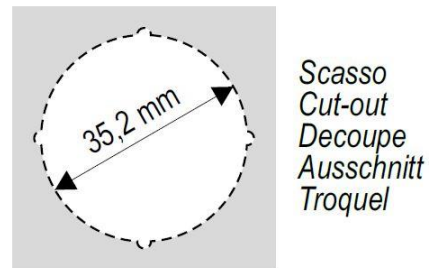

PULSADOR MACRO 24V CONECTOR ROJO "2"

"2" RED CONNECTOR 24V MACRO PUSHBUTTON

BOUTON MACRO 24V CONNECTEUR ROUGE "2"

CODIGO

201484

DATOS TECNICOS

TECHNICAL DATA

DONNÉES TECHNIQUES