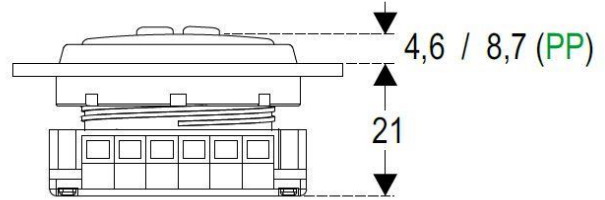

PULSADOR MACRO 24V CONECTOR ROJO "2"

"2" RED CONNECTOR 24V MACRO PUSHBUTTON

BOUTON MACRO 24V CONNECTEUR ROUGE "2"

CODIGO

201484

DATOS TECNICOS

TECHNICAL DATA

DONNÉES TECHNIQUES