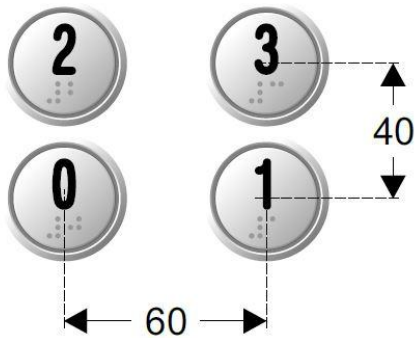

PULSADOR MACRO 24V CONECTOR ROJO "2"

"2" RED CONNECTOR 24V MACRO PUSHBUTTON

BOUTON MACRO 24V CONNECTEUR ROUGE "2"

CODIGO

201484

DATOS TECNICOS

TECHNICAL DATA

DONNÉES TECHNIQUES