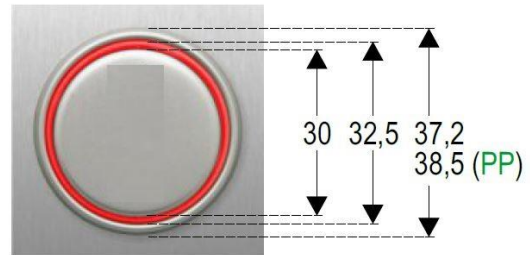

**PULSADOR MACRO 24V CONECTOR ROJO "3"**

**"3" RED CONNECTOR 24V MACRO PUSHBUTTON**

**BOUTON MACRO 24V CONNECTEUR ROUGE "3"**

**CODIGO**

**201485**

**DATOS TECNICOS**

**TECHNICAL DATA**

**DONNÉES TECHNIQUES**