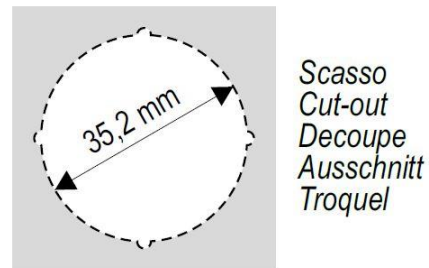

**PULSADOR MACRO 24V CONECTOR ROJO "3"**

**"3" RED CONNECTOR 24V MACRO PUSHBUTTON**

**BOUTON MACRO 24V CONNECTEUR ROUGE "3"**

**CODIGO**

**201485**

**DATOS TECNICOS**

**TECHNICAL DATA**

**DONNÉES TECHNIQUES**