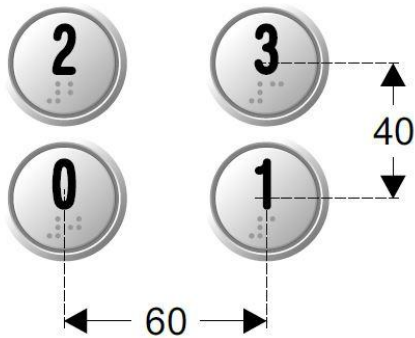

**PULSADOR MACRO 24V CONECTOR ROJO "3"**

**"3" RED CONNECTOR 24V MACRO PUSHBUTTON**

**BOUTON MACRO 24V CONNECTEUR ROUGE "3"**

**CODIGO**

**201485**

**DATOS TECNICOS**

**TECHNICAL DATA**

**DONNÉES TECHNIQUES**