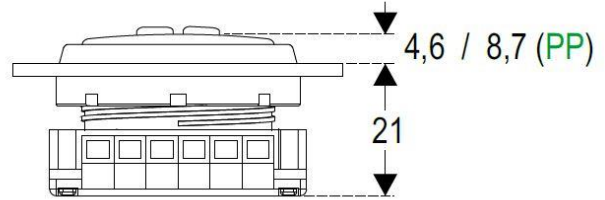

**PULSADOR MACRO 24V CONECTOR ROJO "3"**

**"3" RED CONNECTOR 24V MACRO PUSHBUTTON**

**BOUTON MACRO 24V CONNECTEUR ROUGE "3"**

**CODIGO**

**201485**

**DATOS TECNICOS**

**TECHNICAL DATA**

**DONNÉES TECHNIQUES**