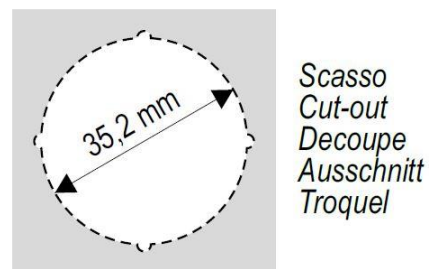

PULSADOR MACRO 24V CONECTOR ROJO "4"

"4" RED CONNECTOR 24V MACRO PUSHBUTTON

BOUTON MACRO 24V CONNECTEUR ROUGE "4"

CODIGO

201486

DATOS TECNICOS

TECHNICAL DATA

DONNÉES TECHNIQUES