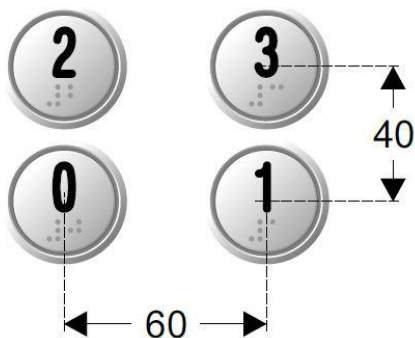

PULSADOR MACRO 24V CONECTOR ROJO "4"

"4" RED CONNECTOR 24V MACRO PUSHBUTTON

BOUTON MACRO 24V CONNECTEUR ROUGE "4"

CODIGO

201486

DATOS TECNICOS

TECHNICAL DATA

DONNÉES TECHNIQUES