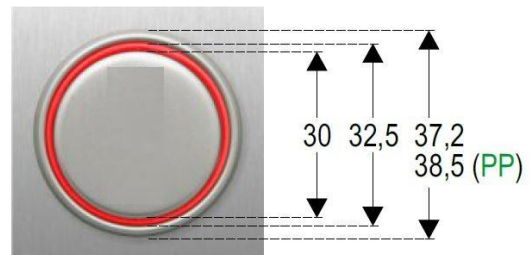

PULSADOR MACRO 24V CONECTOR ROJO "4"

"4" RED CONNECTOR 24V MACRO PUSHBUTTON

BOUTON MACRO 24V CONNECTEUR ROUGE "4"

CODIGO

201486

DATOS TECNICOS

TECHNICAL DATA

DONNÉES TECHNIQUES