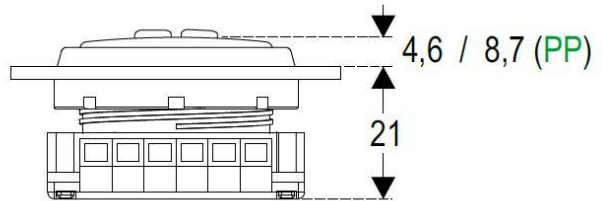

PULSADOR MACRO 24V CONECTOR ROJO "4"

"4" RED CONNECTOR 24V MACRO PUSHBUTTON

BOUTON MACRO 24V CONNECTEUR ROUGE "4"

CODIGO

201486

DATOS TECNICOS

TECHNICAL DATA

DONNÉES TECHNIQUES