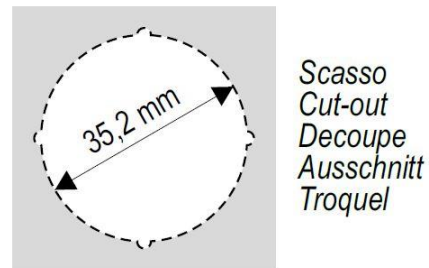

PULSADOR MACRO 24V CONECTOR ROJO "5"

"5" RED CONNECTOR 24V MACRO PUSHBUTTON

BOUTON MACRO 24V CONNECTEUR ROUGE "5"

CODIGO

201487

DATOS TECNICOS

TECHNICAL DATA

DONNÉES TECHNIQUES