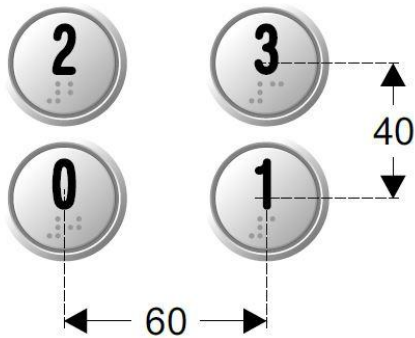

PULSADOR MACRO 24V CONECTOR ROJO "5"

"5" RED CONNECTOR 24V MACRO PUSHBUTTON

BOUTON MACRO 24V CONNECTEUR ROUGE "5"

CODIGO

201487

DATOS TECNICOS

TECHNICAL DATA

DONNÉES TECHNIQUES