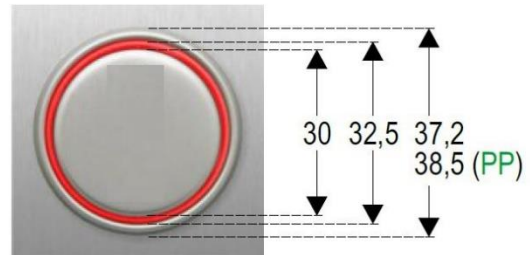

PULSADOR MACRO 24V CONECTOR ROJO "5"

"5" RED CONNECTOR 24V MACRO PUSHBUTTON

BOUTON MACRO 24V CONNECTEUR ROUGE "5"

CODIGO

201487

DATOS TECNICOS

TECHNICAL DATA

DONNÉES TECHNIQUES