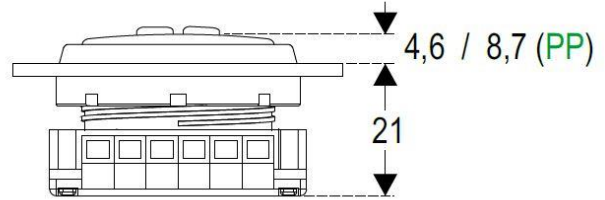

PULSADOR MACRO 24V CONECTOR ROJO "5"

"5" RED CONNECTOR 24V MACRO PUSHBUTTON

BOUTON MACRO 24V CONNECTEUR ROUGE "5"

CODIGO

201487

DATOS TECNICOS

TECHNICAL DATA

DONNÉES TECHNIQUES