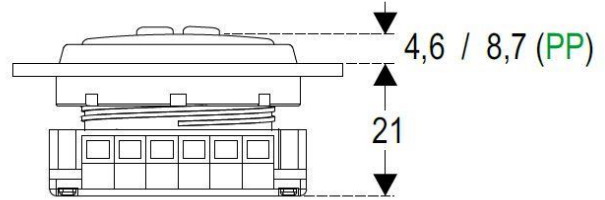

**PULSADOR MACRO 24V CONECTOR ROJO "6"**

**"6" RED CONNECTOR 24V MACRO PUSHBUTTON**

**BOUTON MACRO 24V CONNECTEUR ROUGE "6"**

**CODIGO**

**201488**

**DATOS TECNICOS**

**TECHNICAL DATA**

**DONNÉES TECHNIQUES**