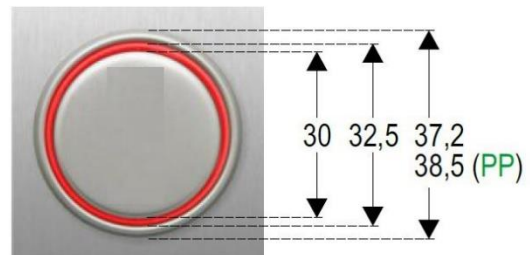

**PULSADOR MACRO 24V CONECTOR ROJO "6"**

**"6" RED CONNECTOR 24V MACRO PUSHBUTTON**

**BOUTON MACRO 24V CONNECTEUR ROUGE "6"**

**CODIGO**

**201488**

**DATOS TECNICOS**

**TECHNICAL DATA**

**DONNÉES TECHNIQUES**