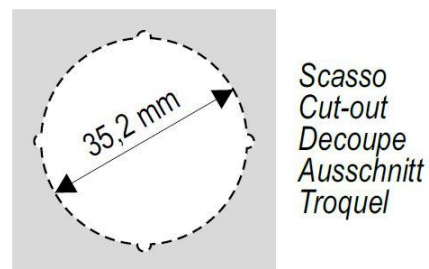

**PULSADOR MACRO 24V CONECTOR ROJO "6"**

**"6" RED CONNECTOR 24V MACRO PUSHBUTTON**

**BOUTON MACRO 24V CONNECTEUR ROUGE "6"**

**CODIGO**

**201488**

**DATOS TECNICOS**

**TECHNICAL DATA**

**DONNÉES TECHNIQUES**