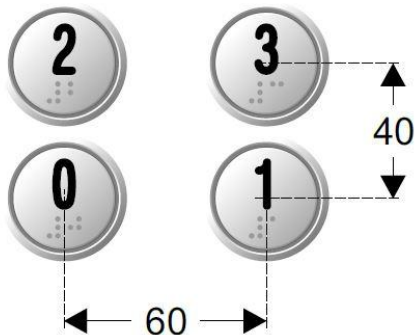

**PULSADOR MACRO 24V CONECTOR ROJO "6"**

**"6" RED CONNECTOR 24V MACRO PUSHBUTTON**

**BOUTON MACRO 24V CONNECTEUR ROUGE "6"**

**CODIGO**

**201488**

**DATOS TECNICOS**

**TECHNICAL DATA**

**DONNÉES TECHNIQUES**