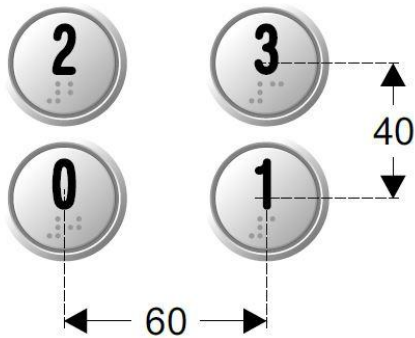

PULSADOR MACRO 24V CONECTOR ROJO "7"

"7" RED CONNECTOR 24V MACRO PUSHBUTTON

BOUTON MACRO 24V CONNECTEUR ROUGE "7"

CODIGO

201489

DATOS TECNICOS

TECHNICAL DATA

DONNÉES TECHNIQUES