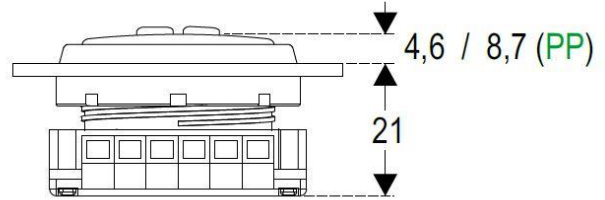

PULSADOR MACRO 24V CONECTOR ROJO "7"

"7" RED CONNECTOR 24V MACRO PUSHBUTTON

BOUTON MACRO 24V CONNECTEUR ROUGE "7"

CODIGO

201489

DATOS TECNICOS

TECHNICAL DATA

DONNÉES TECHNIQUES