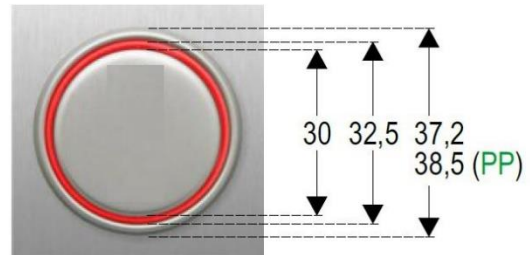

PULSADOR MACRO 24V CONECTOR ROJO "7"

"7" RED CONNECTOR 24V MACRO PUSHBUTTON

BOUTON MACRO 24V CONNECTEUR ROUGE "7"

CODIGO

201489

DATOS TECNICOS

TECHNICAL DATA

DONNÉES TECHNIQUES