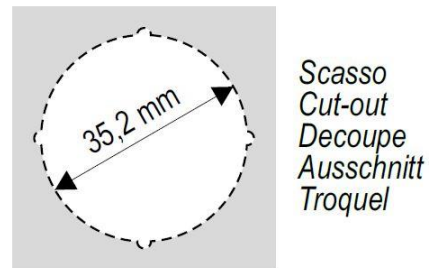

PULSADOR MACRO 24V CONECTOR ROJO "7"

"7" RED CONNECTOR 24V MACRO PUSHBUTTON

BOUTON MACRO 24V CONNECTEUR ROUGE "7"

CODIGO

201489

DATOS TECNICOS

TECHNICAL DATA

DONNÉES TECHNIQUES