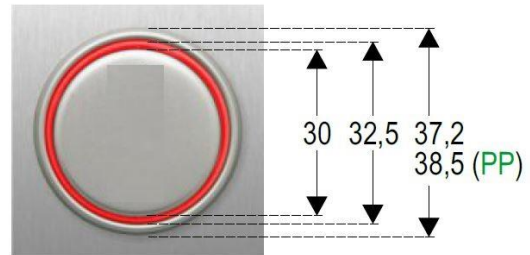

PULSADOR MACRO 24V CONECTOR ROJO "8"

"8" RED CONNECTOR 24V MACRO PUSHBUTTON

BOUTON MACRO 24V CONNECTEUR ROUGE "8"

CODIGO

201490

DATOS TECNICOS

TECHNICAL DATA

DONNÉES TECHNIQUES