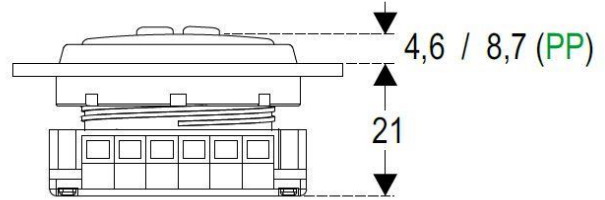

PULSADOR MACRO 24V CONECTOR ROJO "8"

"8" RED CONNECTOR 24V MACRO PUSHBUTTON

BOUTON MACRO 24V CONNECTEUR ROUGE "8"

CODIGO

201490

DATOS TECNICOS

TECHNICAL DATA

DONNÉES TECHNIQUES