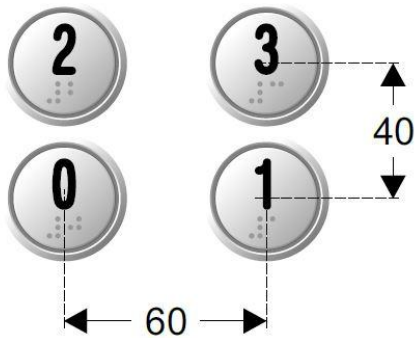

PULSADOR MACRO 24V CONECTOR ROJO "8"

"8" RED CONNECTOR 24V MACRO PUSHBUTTON

BOUTON MACRO 24V CONNECTEUR ROUGE "8"

CODIGO

201490

DATOS TECNICOS

TECHNICAL DATA

DONNÉES TECHNIQUES