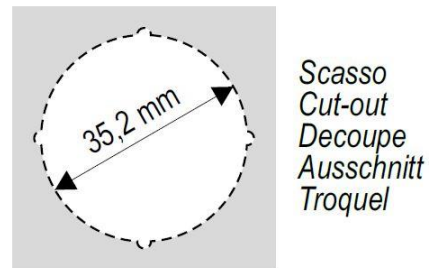

PULSADOR MACRO 24V CONECTOR ROJO "8"

"8" RED CONNECTOR 24V MACRO PUSHBUTTON

BOUTON MACRO 24V CONNECTEUR ROUGE "8"

CODIGO

201490

DATOS TECNICOS

TECHNICAL DATA

DONNÉES TECHNIQUES