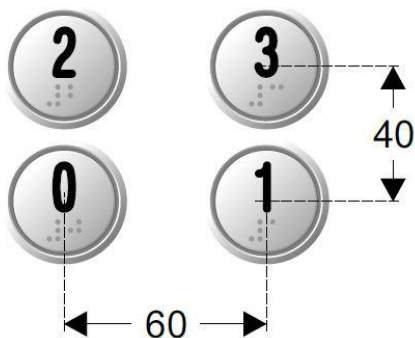

PULSADOR MACRO 24V "ALARMA"

"ALARM" 24V MACRO PUSHBUTTON

BOUTON MACRO 24V "ALARME"

CODIGO

201508

DATOS TECNICOS

TECHNICAL DATA

DONNÉES TECHNIQUES