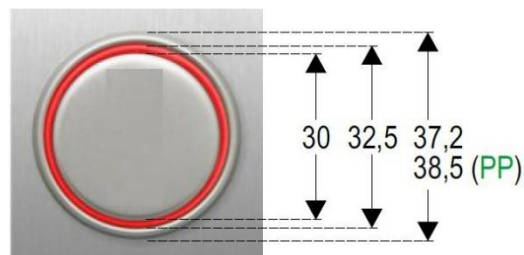

PULSADOR MACRO 24V "ALARMA"

"ALARM" 24V MACRO PUSHBUTTON

BOUTON MACRO 24V "ALARME"

CODIGO

201508

DATOS TECNICOS

TECHNICAL DATA

DONNÉES TECHNIQUES