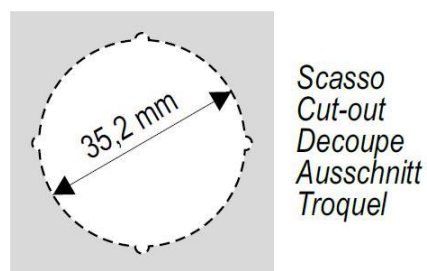

PULSADOR MACRO 24V "ALARMA"

"ALARM" 24V MACRO PUSHBUTTON

BOUTON MACRO 24V "ALARME"

CODIGO

201508

DATOS TECNICOS

TECHNICAL DATA

DONNÉES TECHNIQUES