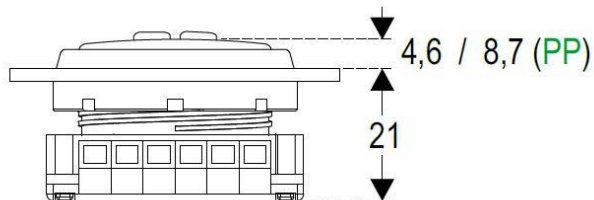

PULSADOR MACRO 24V "ALARMA"

"ALARM" 24V MACRO PUSHBUTTON

BOUTON MACRO 24V "ALARME"

CODIGO

201508

DATOS TECNICOS

TECHNICAL DATA

DONNÉES TECHNIQUES