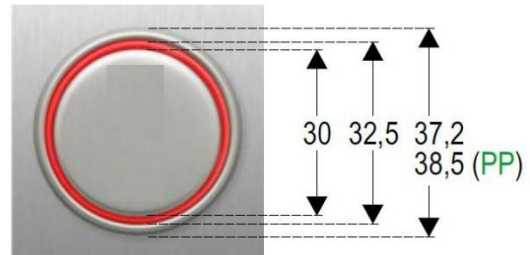

**PULSADOR MACRO 24V CONECTOR ROJO "ABRIR PUERTAS"**

**"OPEN DOOR" RED CONNECTOR 24V MACRO PUSHBUTTON**

**BOUTON MACRO 24V CONNECTEUR ROUGE "OUVRIR PORTES"**

**CODIGO**

**201509**

**DATOS TECNICOS**

**TECHNICAL DATA**