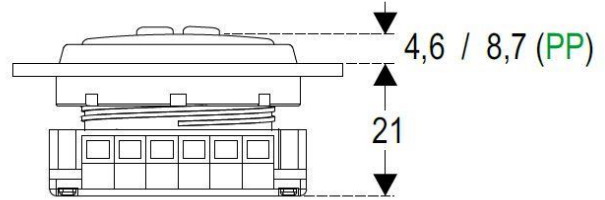

**PULSADOR MACRO 24V CONECTOR ROJO "ABRIR PUERTAS"**

**"OPEN DOOR" RED CONNECTOR 24V MACRO PUSHBUTTON**

**BOUTON MACRO 24V CONNECTEUR ROUGE "OUVRIR PORTES"**

**CODIGO**

**201509**

**DATOS TECNICOS**

**TECHNICAL DATA**