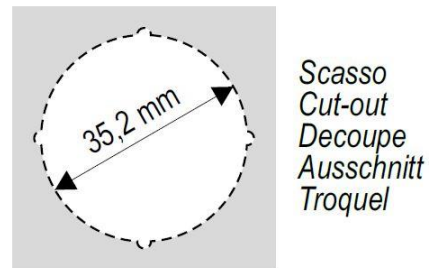

**PULSADOR MACRO 24V CONECTOR ROJO "ABRIR PUERTAS"**

**"OPEN DOOR" RED CONNECTOR 24V MACRO PUSHBUTTON**

**BOUTON MACRO 24V CONNECTEUR ROUGE "OUVRIR PORTES"**

**CODIGO**

**201509**

**DATOS TECNICOS**

**TECHNICAL DATA**