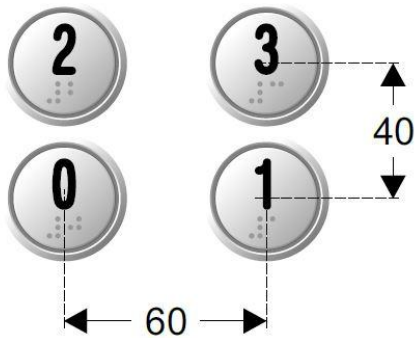

**PULSADOR MACRO 24V CONECTOR ROJO "ABRIR PUERTAS"**

**"OPEN DOOR" RED CONNECTOR 24V MACRO PUSHBUTTON**

**BOUTON MACRO 24V CONNECTEUR ROUGE "OUVRIR PORTES"**

**CODIGO**

**201509**

**DATOS TECNICOS**

**TECHNICAL DATA**