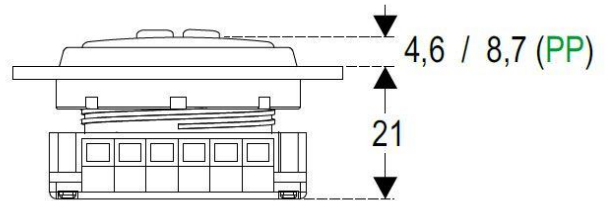

PULSADOR MACRO 24V CONECTOR ROJO "CERRAR PUERTAS"

"CLOSE DOOR" RED CONNECTOR 24V MACRO PUSHBUTTON

BOUTON MACRO 24V CONNECTEUR ROUGE "FERMER PORTES"

CODIGO

201510

DATOS TECNICOS

TECHNICAL DATA

DONNÉES TECHNIQUES