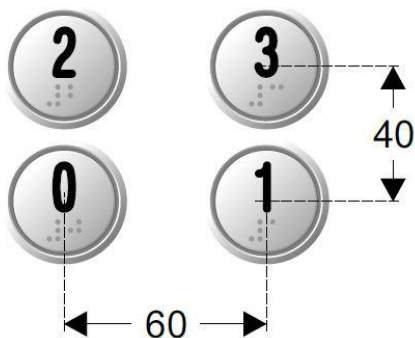

PULSADOR MACRO 24V CONECTOR ROJO "CERRAR PUERTAS"

"CLOSE DOOR" RED CONNECTOR 24V MACRO PUSHBUTTON

BOUTON MACRO 24V CONNECTEUR ROUGE "FERMER PORTES"

CODIGO

201510

DATOS TECNICOS

TECHNICAL DATA

DONNÉES TECHNIQUES