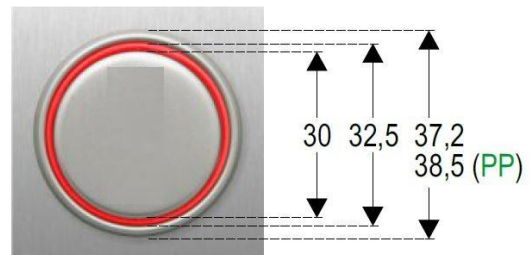

PULSADOR MACRO 24V CONECTOR ROJO "CERRAR PUERTAS"

"CLOSE DOOR" RED CONNECTOR 24V MACRO PUSHBUTTON

BOUTON MACRO 24V CONNECTEUR ROUGE "FERMER PORTES"

CODIGO

201510

DATOS TECNICOS

TECHNICAL DATA

DONNÉES TECHNIQUES