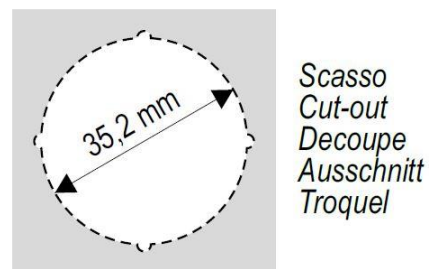

PULSADOR MACRO 24V CONECTOR ROJO "CERRAR PUERTAS"

"CLOSE DOOR" RED CONNECTOR 24V MACRO PUSHBUTTON

BOUTON MACRO 24V CONNECTEUR ROUGE "FERMER PORTES"

CODIGO

201510

DATOS TECNICOS

TECHNICAL DATA

DONNÉES TECHNIQUES