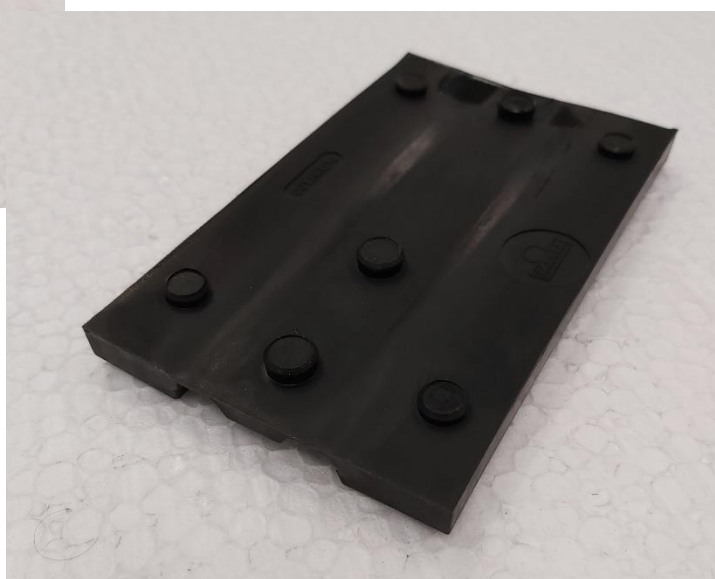

**GUARNICION PLEGABLE FS-8 CON TETONES**  
**FOLDING GUIDE SHOE GIB FS-8 WITH PINS**  
**COULISSEAUX PLIABLE FS-8 AVEC DES GOUPILLES**

**CODIGO**

**201522**

**DATOS TECNICOS**

**TECHNICAL DATA**

**DONNÉES TECHNIQUES**

- **FABRICANTE/MANUFACTURER/FABRICANT:** MACLA
- **PRODUCTO/PRODUCT/PRODUIT:** FS-8

Artículo	N
FS-6 Tetones	6,5
FS-8 Tetones	8,5
FS-9 Tetones	9,5
FS-10 Tetones	10,5
FS-12 Tetones	12,5
FS-14 Tetones	14,5
FS-16 Tetones	16,5