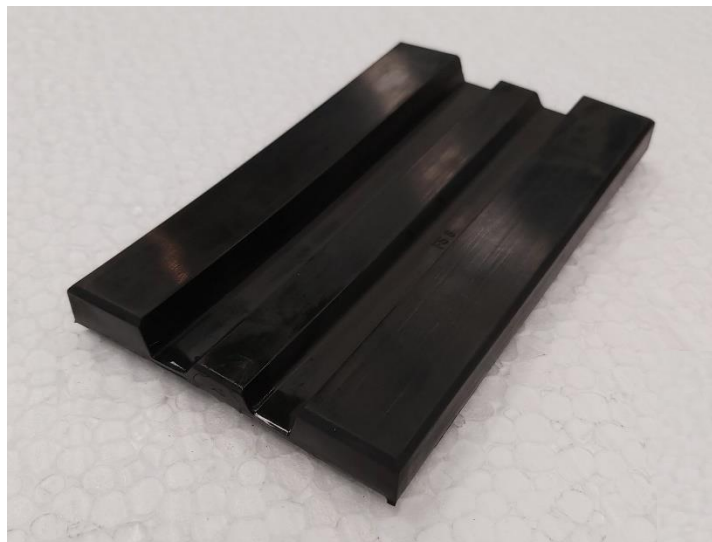

**GUARNICION PLEGABLE FS-8 CON TETONES**  
**FOLDING GUIDE SHOE GIB FS-8 WITH PINS**  
**COULISSEAUX PLIABLE FS-8 AVEC DES GOUPILLES**

**CODIGO**

**201522**

**DATOS TECNICOS**

**TECHNICAL DATA**

**DONNÉES TECHNIQUES**

- **FABRICANTE/MANUFACTURER/FABRICANT:** MACLA
- **PRODUCTO/PRODUCT/PRODUIT:** FS-8

Artículo	N
FS-6 Tetones	6,5
FS-8 Tetones	8,5
FS-9 Tetones	9,5
FS-10 Tetones	10,5
FS-12 Tetones	12,5
FS-14 Tetones	14,5
FS-16 Tetones	16,5