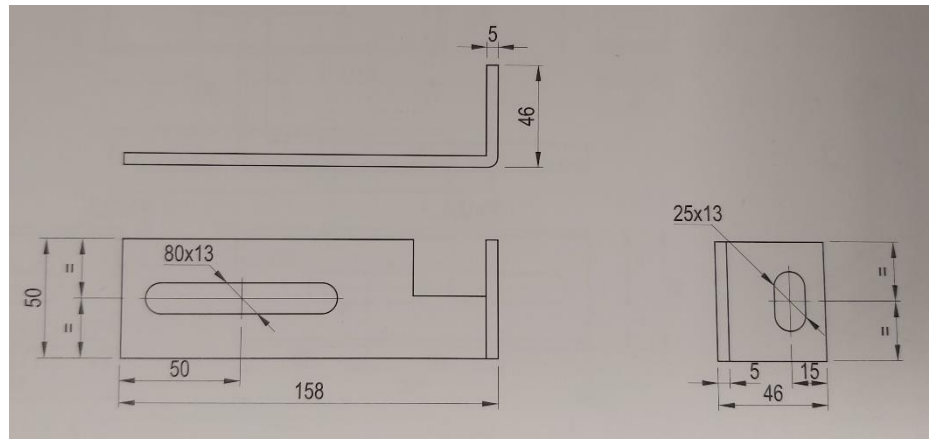

**ESCUADRA FIJACION TIPO A****FASTENING BRACKET SET TIPE A****EQUERRE DE FIXATION TYPE A****CODIGO****201523****DATOS TECNICOS****TECHNICAL DATA****DONNÉES TECHNIQUES**

- **FABRICANTE/MANUFACTURER/FABRICANT:** Fermator
- **TIPO PUERTA/DOOR TYPE/PORTE TYPE:** 40/10, 50/11
- **FAMILIA PRODUCTO/FAMILY PRODUCT/FAMILLE PRODUIT:** AES
- **CÓDIGO/CODE/COE:** AES-A005.R0000