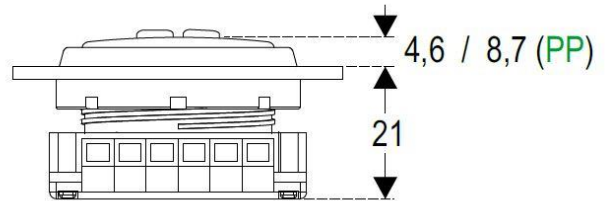

PULSADOR MACRO 24V CONECTOR ROJO "FLECHA"
"ARROW" RED CONNECTOR 24V MACRO PUSHBUTTON
BOUTON MACRO 24V CONNECTEUR ROUGE "FLECHE"

CODIGO
201680

DATOS TECNICOS

TECHNICAL DATA

DONNÉES TECHNIQUES

- **FABRICANTE/MANUFACTURER/FABRICANT:** DMG
- **PRODUCTO/PRODUCT/PRODUIT:** BM Macro
- **NORMATIVA/STANDARD/NORMATIVE:** EN81-70