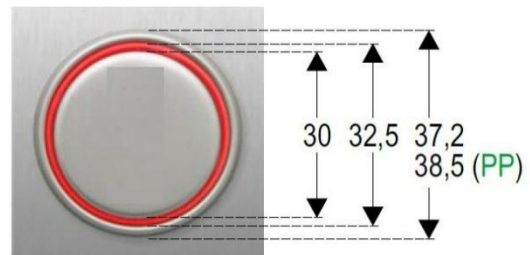

PULSADOR MACRO 24V CONECTOR ROJO "FLECHA"
"ARROW" RED CONNECTOR 24V MACRO PUSHBUTTON
BOUTON MACRO 24V CONNECTEUR ROUGE "FLECHE"

CODIGO
201680

DATOS TECNICOS

TECHNICAL DATA

DONNÉES TECHNIQUES

- **FABRICANTE/MANUFACTURER/FABRICANT:** DMG
- **PRODUCTO/PRODUCT/PRODUIT:** BM Macro
- **NORMATIVA/STANDARD/NORMATIVE:** EN81-70