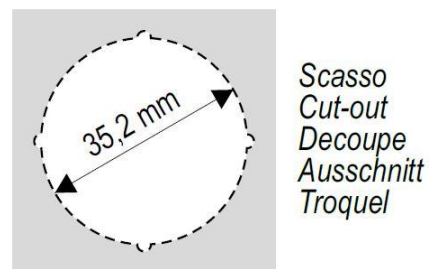

PULSADOR MACRO 24V CONECTOR ROJO "FLECHA"
"ARROW" RED CONNECTOR 24V MACRO PUSHBUTTON
BOUTON MACRO 24V CONNECTEUR ROUGE "FLECHE"

CODIGO
201680

DATOS TECNICOS

TECHNICAL DATA

DONNÉES TECHNIQUES

- **FABRICANTE/MANUFACTURER/FABRICANT:** DMG
- **PRODUCTO/PRODUCT/PRODUIT:** BM Macro
- **NORMATIVA/STANDARD/NORMATIVE:** EN81-70