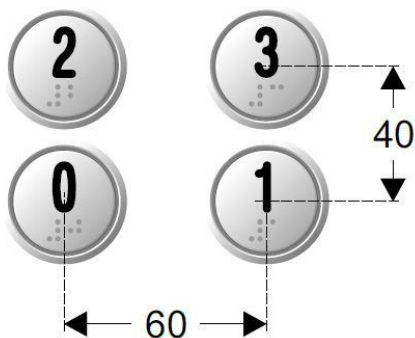

PULSADOR MACRO 24V CONECTOR ROJO "FLECHA"
"ARROW" RED CONNECTOR 24V MACRO PUSHBUTTON
BOUTON MACRO 24V CONNECTEUR ROUGE "FLECHE"

CODIGO
201680

DATOS TECNICOS

TECHNICAL DATA

DONNÉES TECHNIQUES

- **FABRICANTE/MANUFACTURER/FABRICANT:** DMG
- **PRODUCTO/PRODUCT/PRODUIT:** BM Macro
- **NORMATIVA/STANDARD/NORMATIVE:** EN81-70