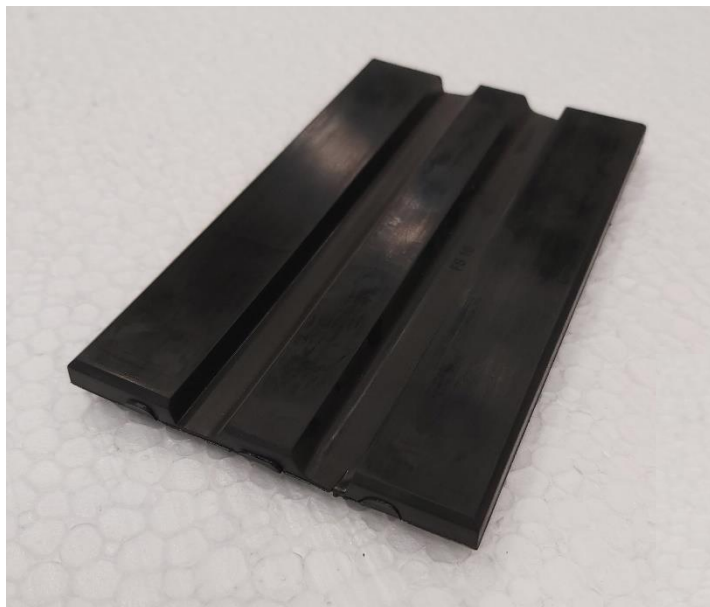

GUARNICION PLEGABLE FS-14 CON TETONES

FOLDING GUIDE SHOE GIB FS-14 WITH PINS

COULISSEAUX PLIABLE FS-14 AVEC DES GOUPILLES

CODIGO

201740

DATOS TECNICOS

TECHNICAL DATA

DONNÉES TECHNIQUES

- **FABRICANTE/MANUFACTURER/FABRICANT:** MACLA
- **PRODUCTO/PRODUCT/PRODUIT:** FS-16

Artículo	N
FS-6 Tetones	6,5
FS-8 Tetones	8,5
FS-9 Tetones	9,5
FS-10 Tetones	10,5
FS-12 Tetones	12,5
FS-14 Tetones	14,5
FS-16 Tetones	16,5