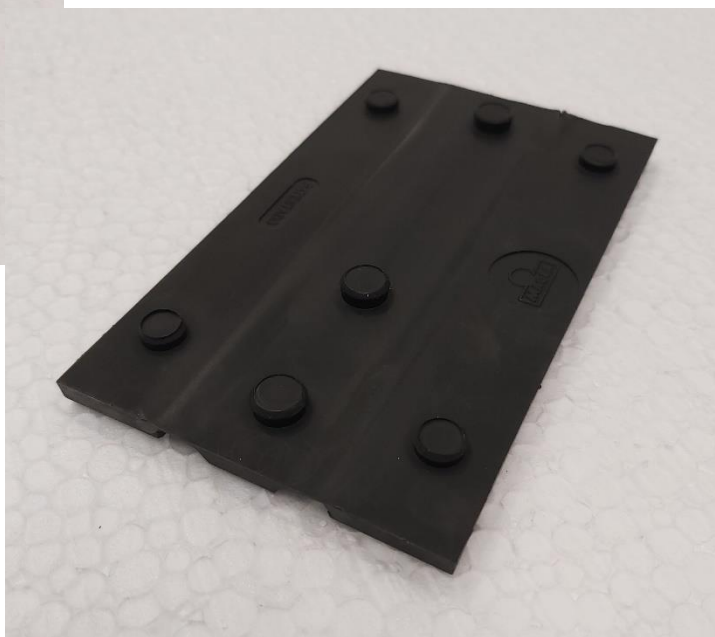

GUARNICION PLEGABLE FS-14 CON TETONES

FOLDING GUIDE SHOE GIB FS-14 WITH PINS

COULISSEAUX PLIABLE FS-14 AVEC DES GOUPILLES

CODIGO

201740

DATOS TECNICOS

TECHNICAL DATA

DONNÉES TECHNIQUES

- **FABRICANTE/MANUFACTURER/FABRICANT:** MACLA
- **PRODUCTO/PRODUCT/PRODUIT:** FS-16

Artículo	N
FS-6 Tetones	6,5
FS-8 Tetones	8,5
FS-9 Tetones	9,5
FS-10 Tetones	10,5
FS-12 Tetones	12,5
FS-14 Tetones	14,5
FS-16 Tetones	16,5