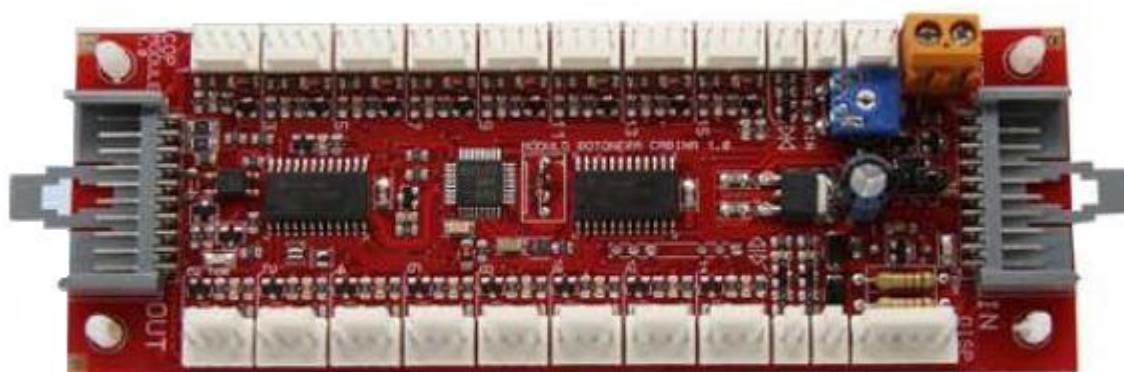

MBG10 – PLACA DISTRIBUCIÓN BOTONERA CABINA

MBG10 – OPERATING PANEL CAR DISTRIBUTION PANEL

MBG10 – CIRCUIT DE DISTRIBUTION PLASTRON DE CABINE

CODIGO

201852

DATOS TECNICOS

TECHNICAL DATA

DONNÉES TECHNIQUES

- **FABRICANTE/MANUFACTURER/FABRICANT:** Carlos Silva
- **PRODUCTO/PRODUCT/PRODUIT:** MBG - 10
- **CÓDIGO/CODE/COE:** AV600500200