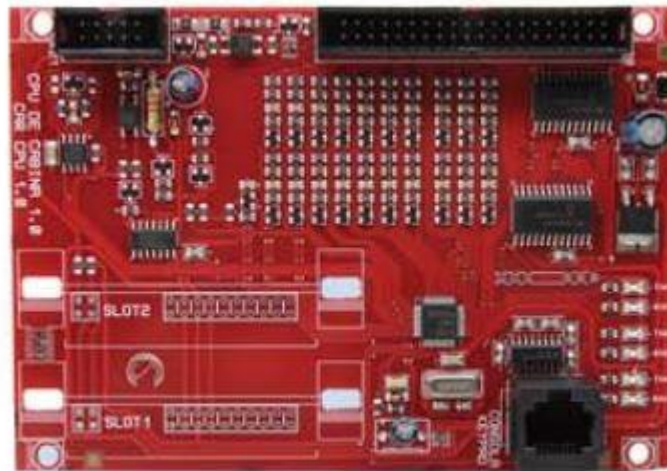

CCG10 – CONTROLADOR CABINA HIDRA CRONO

CCG10 – HIDRA CRONO CAR CONTROLLER

CCG10 – CONTRÔLEUR CABINE HIDRA CRONO

CODIGO

201854

DATOS TECNICOS

TECHNICAL DATA

DONNÉES TECHNIQUES

- **FABRICANTE/MANUFACTURER/FABRICANT:** Carlos Silva
- **PRODUCTO/PRODUCT/PRODUIT:** CCG - 10
- **CÓDIGO/CODE/COE:** AV600500400