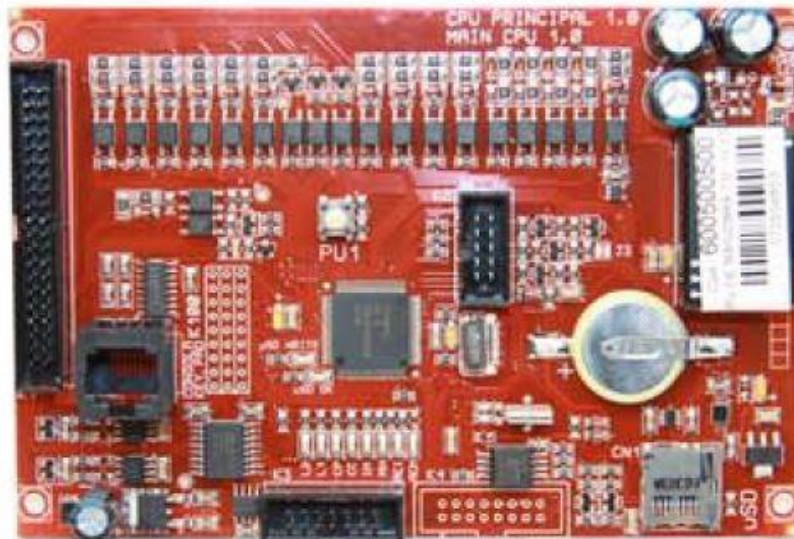

**CMG10 – CONTROLADOR CENTRAL HIDRA CRONO**

CMG10 – HIDRA CRONO CONTROLLER

CMG10 – CONTRÔLEUR HIDRA CRONO

CODIGO

201858

**DATOS TECNICOS****TECHNICAL DATA****DONNÉES TECHNIQUES**

- **FABRICANTE/MANUFACTURER/FABRICANT:** Carlos Silva
- **PRODUCTO/PRODUCT/PRODUIT:** CMG - 10
- **CÓDIGO/CODE/COE:** AV600500500