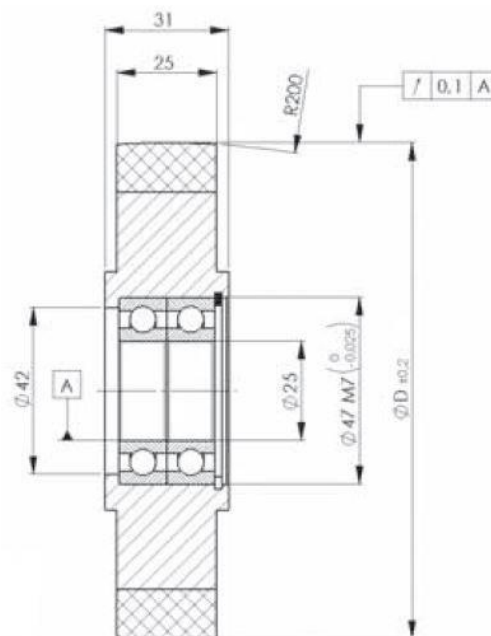

RUEDA MACLA Ø100X25

MACLA WHEEL Ø100X25

ROLLER MACLA Ø100X25

CODIGO

202254

DATOS TECNICOS

TECHNICAL DATA

DONNÉES TECHNIQUES

- **FABRICANTE/MANUFACTURER/FABRICANT:** MACLA
- **RUEDA/WHEEL/ROUE:** Ø100x25 (Ref.ACLA-WERKE 141 863.08)
- **APLICACIÓN/APPLICATION:** TREN DE RUEDAS/ROLLER GUIDE/GUIDE DE ROULEAU

MACLA ASA.0896 Ø100 (200546)