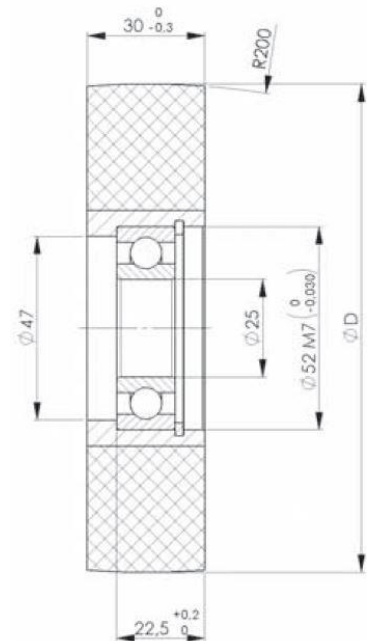

**RUEDA MACLA Ø100X30**

**MACLA WHEEL Ø100X30**

**ROLLER MACLA Ø100X30**

**CODIGO**

**202330**

**DATOS TECNICOS**

**TECHNICAL DATA**

**DONNÉES TECHNIQUES**

- **FABRICANTE/MANUFACTURER/FABRICANT:** MACLA
- **RUEDA/WHEEL/ROUE:** Ø100x30 (Ref.ACLA-WERKE 141 915.02)
- **APLICACIÓN/APPLICATION:** RODADERA MIXTA/ROLLER SLIDING GUIDE/GUIDE MIXTE

MACLA ASA.0509 (200131)

ACLA 142 987.04 Ø100X30 (200131)