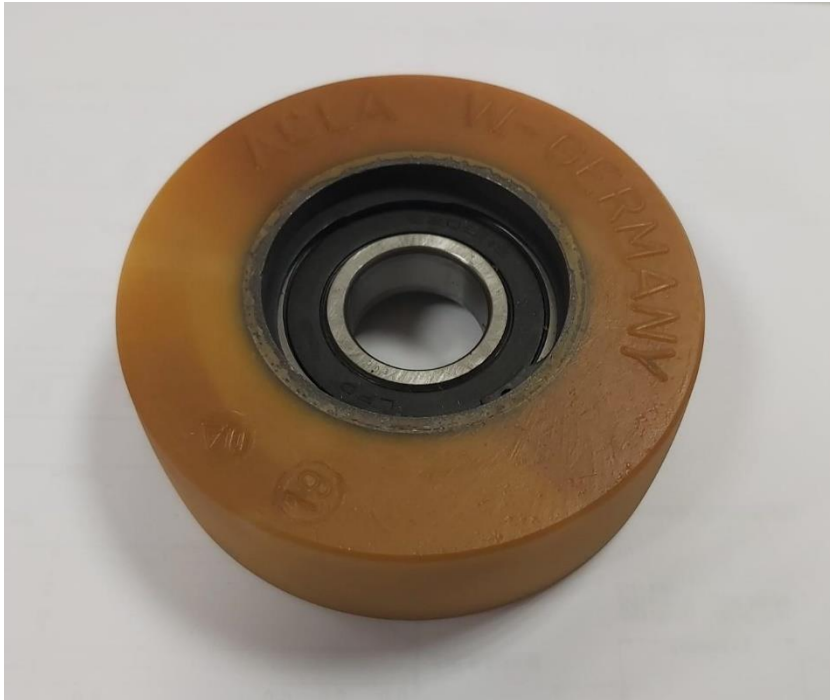

**RUEDA MACLA Ø100X30**

**MACLA WHEEL Ø100X30**

**ROLLER MACLA Ø100X30**

**CODIGO**

**202330**

**DATOS TECNICOS**

**TECHNICAL DATA**

**DONNÉES TECHNIQUES**

- **FABRICANTE/MANUFACTURER/FABRICANT:** MACLA
- **RUEDA/WHEEL/ROUE:** Ø100x30 (Ref.ACLA-WERKE 141 915.02)
- **APLICACIÓN/APPLICATION:** RODADERA MIXTA/ROLLER SLIDING GUIDE/GUIDE MIXTE

MACLA ASA.0509 (200131)

ACLA 142 987.04 Ø100X30 (200131)