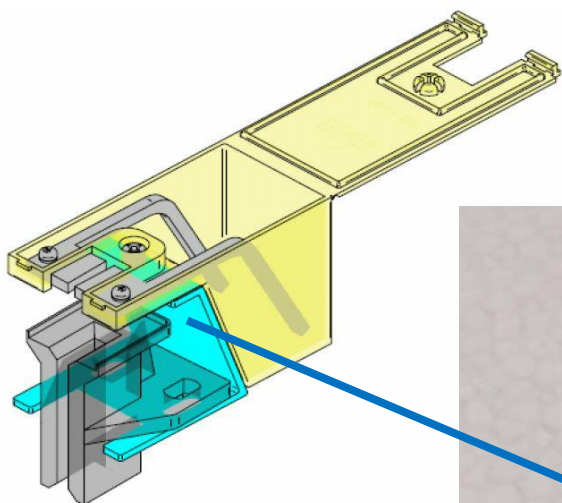

**SOPORTE ENGRASADOR MACLA AK60**

**MACLA AK60 LUBRICATOR SUPPORT**

**SUPPORT HUILEUR MACLA AK60**

**CODIGO**

**300288**

**DATOS TECNICOS**

**TECHNICAL DATA**

**DONNÉES TECHNIQUES**