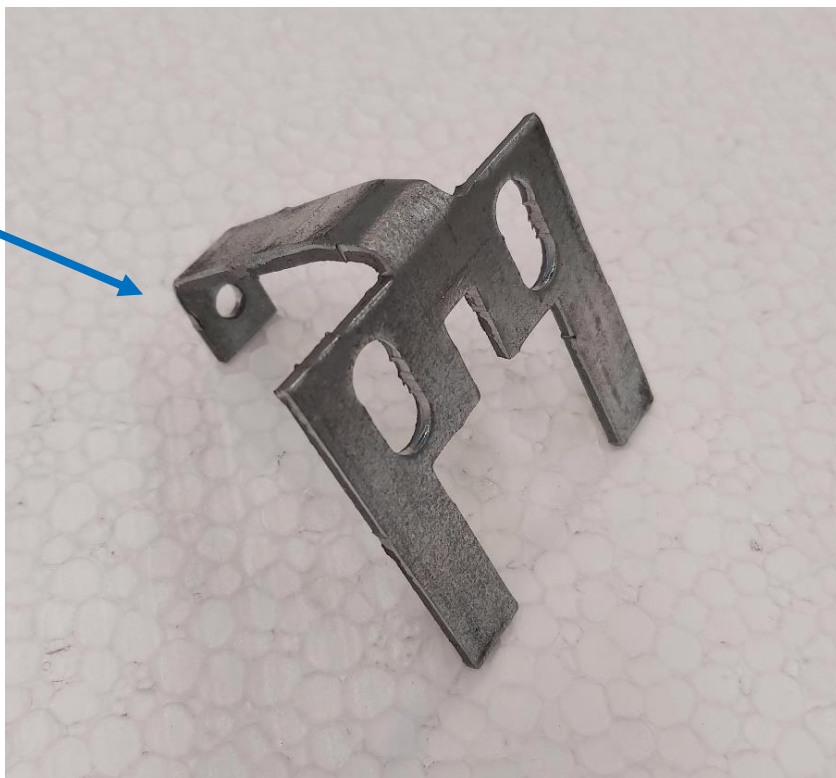

**SOPORTE ENGRASADOR MACLA AK60**

**MACLA AK60 LUBRICATOR SUPPORT**

**SUPPORT HUILEUR MACLA AK60**

**CODIGO**

**300288**

**DATOS TECNICOS**

**TECHNICAL DATA**

**DONNÉES TECHNIQUES**