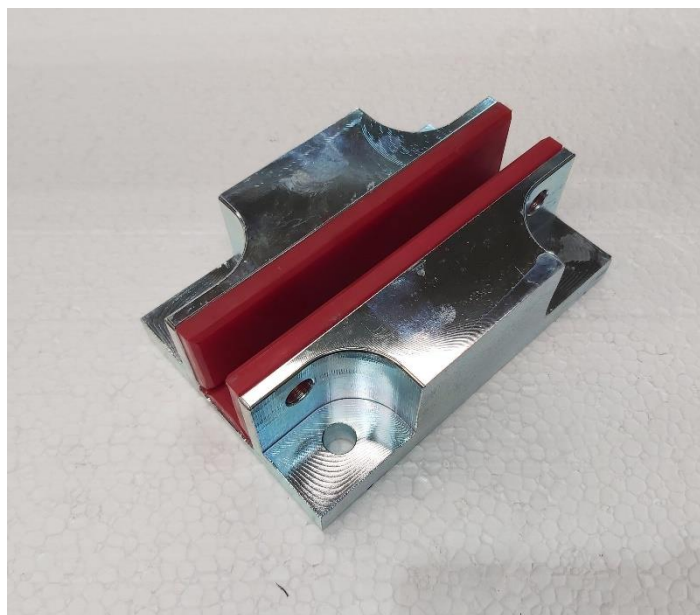

**CJTO ROZADERA FS16 PQ4000**

**GUIDE SHOE Ø125 FS16 PQ4000**

**GUIDE FS16 PQ4000**

**CODIGO**

**300322**

**DATOS TECNICOS**

**TECHNICAL DATA**

**DONNÉES TECHNIQUES**

- **FABRICANTE/MANUFACTURER/FABRICANT:** FELESA
- **GUARNICION/GUIDE SHOE/PATIN GUIDE:** FS 16 (Ref. 200571)