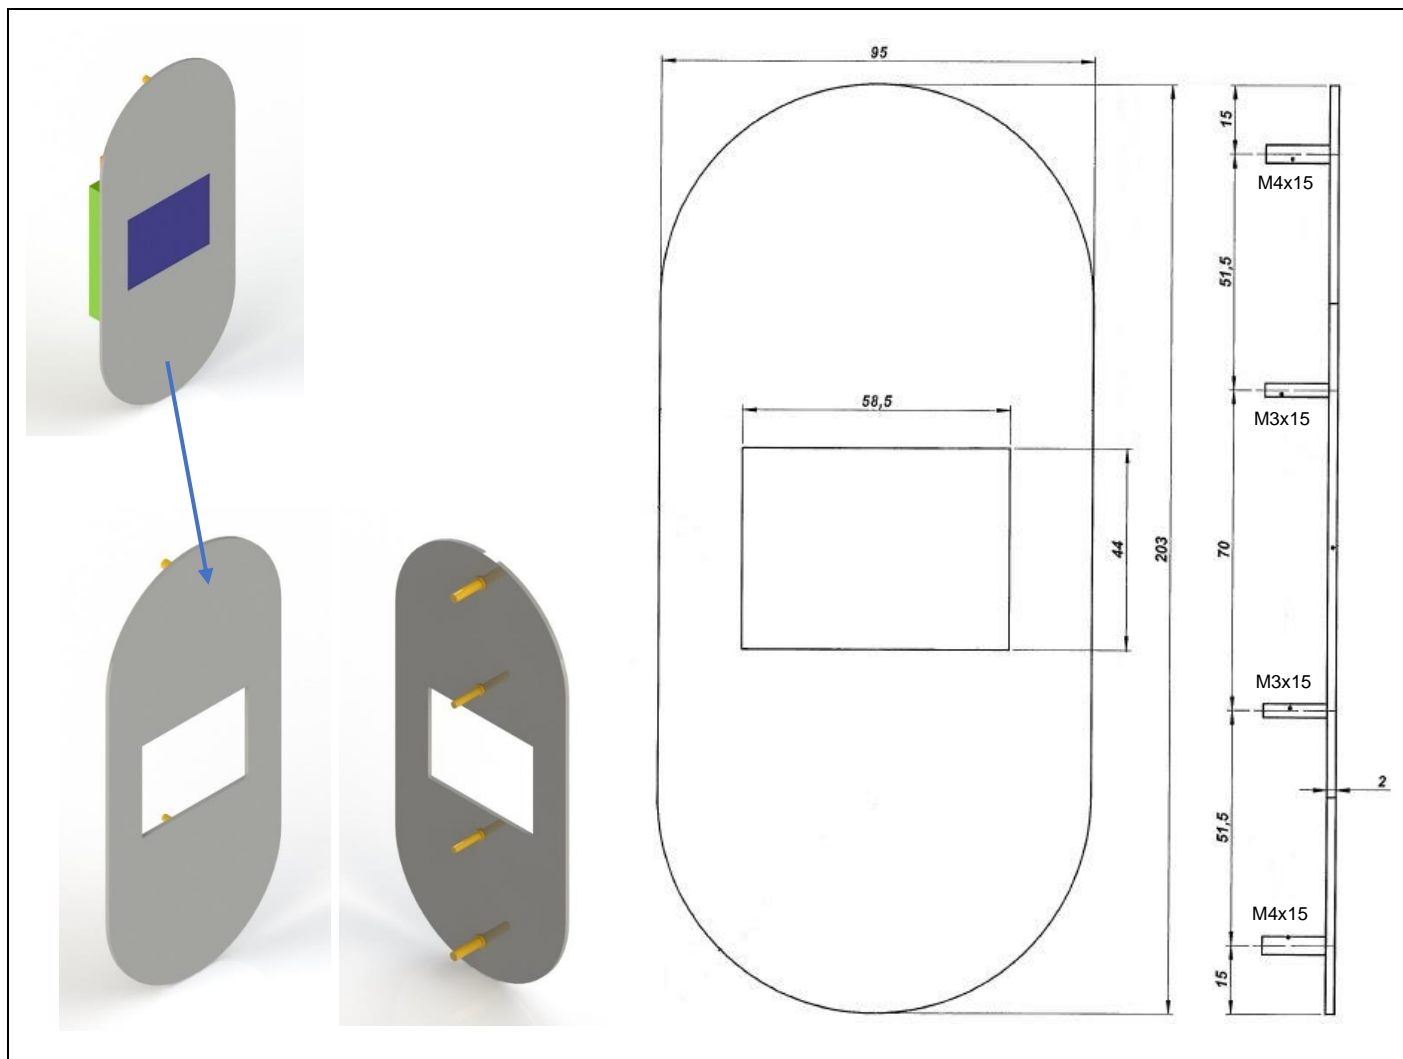

PLACA DISPLAY MINITFT 2,8"
DISPLAY PLATE MINITFT 2,8"
PLAQUE DISPLAY MINITFT 2,8"

CODIGO

314451

DATOS TECNICOS

TECHNICAL DATA

DONNÉES TECHNIQUES

- **FABRICANTE/MANUFACTURER/FABRICANT:** Felesa
- **MATERIAL/MATERIAL/MATERIEL:** Ac. Inox Satinado/Brushed Stainless Steel/Acier Inoxydable Satine