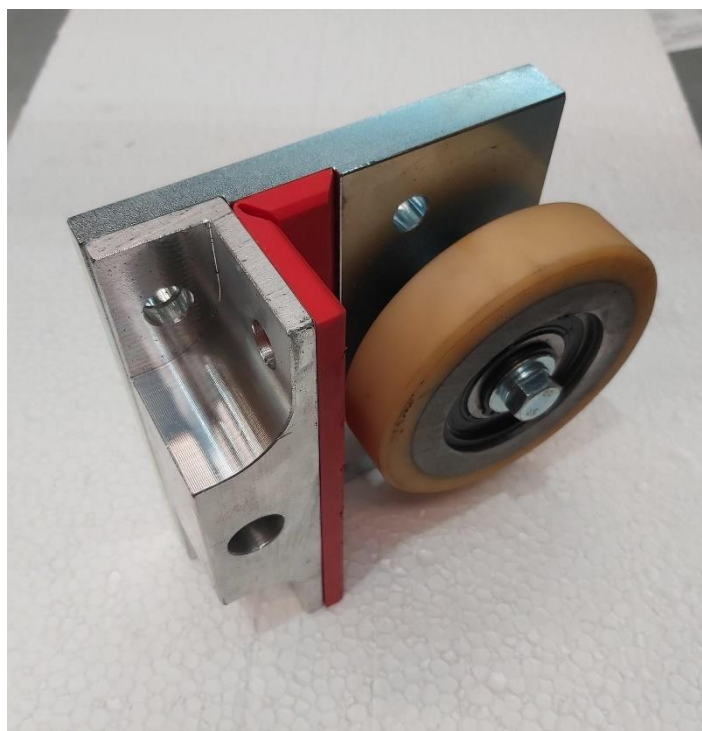

RODADERA MIXTA Ø125

MIXED GUIDE SHOE Ø125

GUIDE MIXTE Ø125

CODIGO

320363

DATOS TECNICOS

TECHNICAL DATA

DONNÉES TECHNIQUES

- **FABRICANTE/MANUFACTURER/FABRICANT:** FELESA
- **RUEDA/WHEEL/ROUE:** Ø125x30 (Ref. 524673)
- **GUARNICION/GUIDE SHOE/PATIN GUIDE:** EL 16 (Ref. 525222)