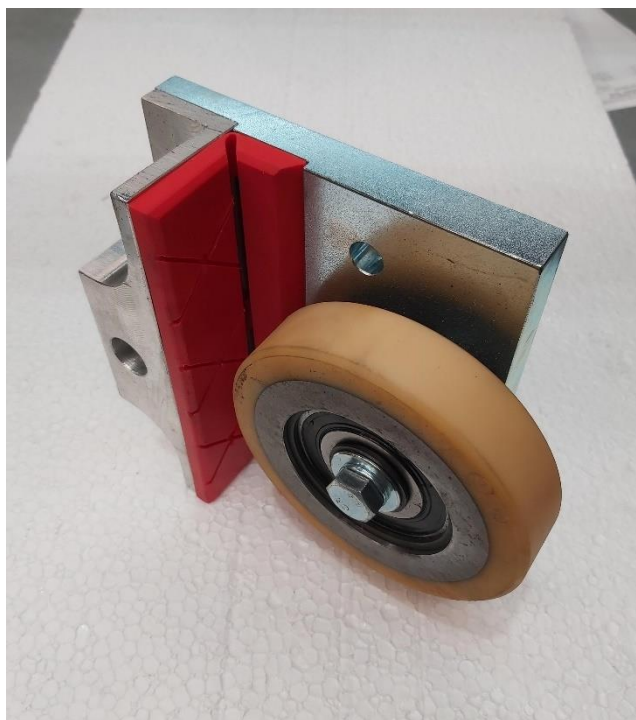

RODADERA MIXTA Ø125

MIXED GUIDE SHOE Ø125

GUIDE MIXTE Ø125

CODIGO

320363

DATOS TECNICOS

TECHNICAL DATA

DONNÉES TECHNIQUES

- **FABRICANTE/MANUFACTURER/FABRICANT:** FELESA
- **RUEDA/WHEEL/ROUE:** Ø125x30 (Ref. 524673)
- **GUARNICION/GUIDE SHOE/PATIN GUIDE:** EL 16 (Ref. 525222)