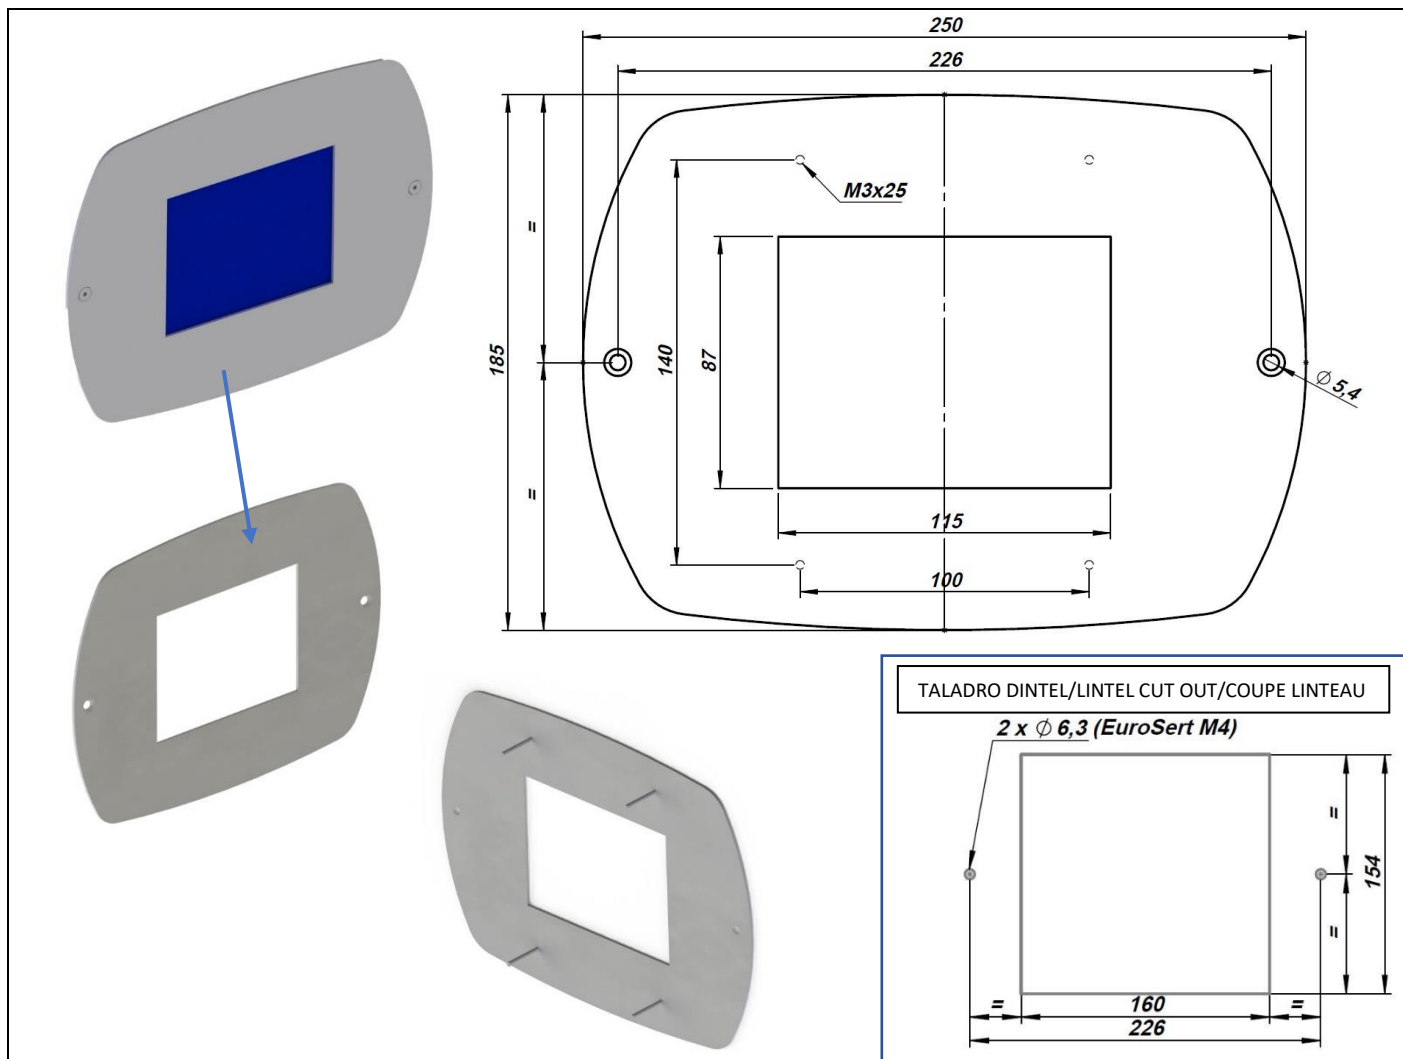

PLACA DINTEL TFT 5,6"
LINTEL PLATE TFT 5,6"
PLAQUE LINTEAU TFT 5,6"

CODIGO

322711

DATOS TECNICOS

TECHNICAL DATA

DONNÉES TECHNIQUES

- **FABRICANTE/MANUFACTURER/FABRICANT:** Felesa
- **MATERIAL/MATERIAL/MATERIEL:** Ac. Inox Satinado/Brushed Stainless Steel/Acier Inoxydable Satine