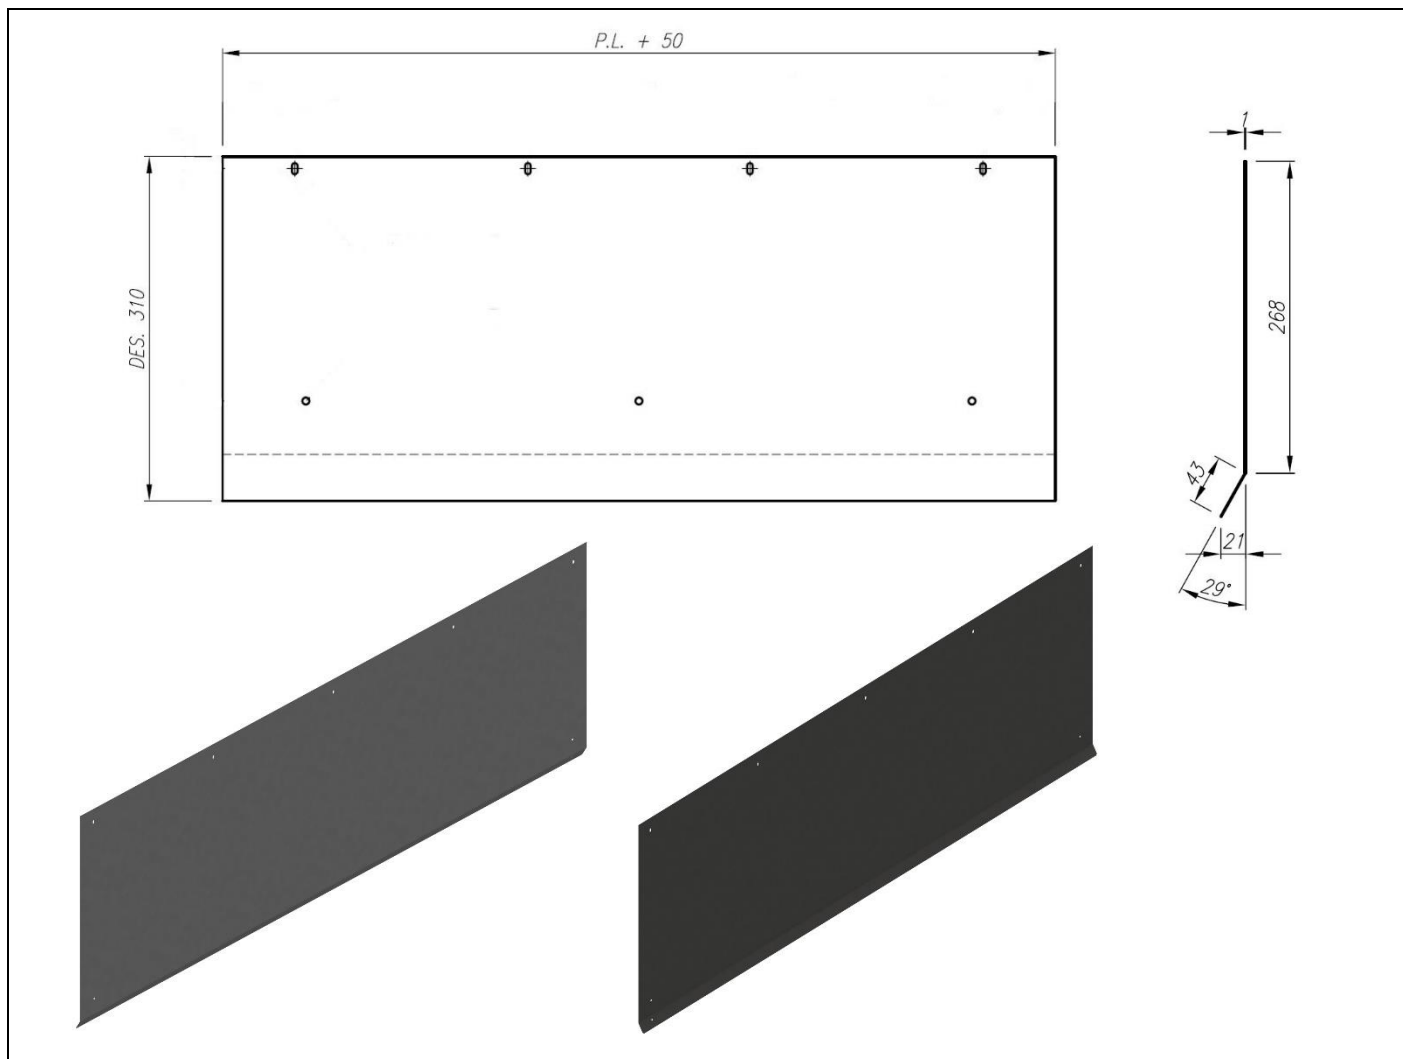

GUARDAPIES PUERTA AUTOMATICA RELLANO PL600

AUTOMATIC LANDING DOOR TOE GUARD PL600

GARDE-PIEDS PORTE PALIERE AUTOMATIQUE PL600

CODIGO

323867

DATOS TECNICOS

TECHNICAL DATA

DONNÉES TECHNIQUES

- **FABRICANTE/MANUFACTURER/FABRICANT:** FELESA
- **PRODUCTO/PRODUCT/PRODUIT:** LANDING DOOR TOE GUARD

PL (mm)	CODE
600	323867
700	300130
800	300131
900	300132
1000	323868
1100	514134