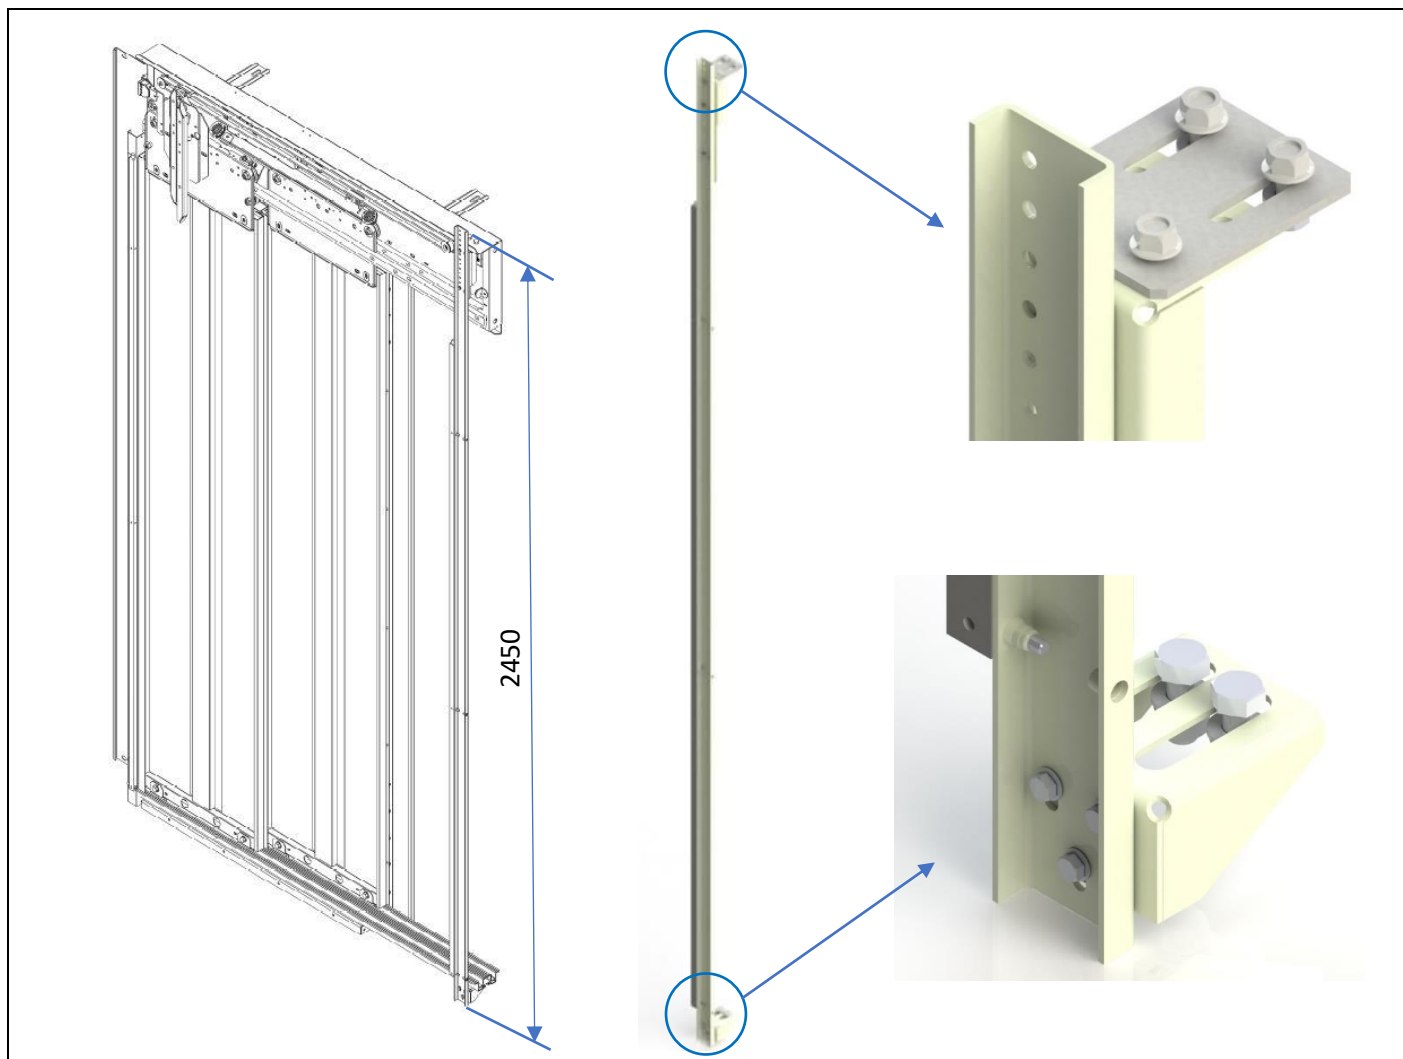

KIT BARRERA OPTICA CEGARD FERMATOR

KIT LIGHT CURTAIN CEGARD FERMATOR

KIT BARRIERE DE CELLULES CEGARD FERMATOR

CODIGO

406540

DATOS TECNICOS

TECHNICAL DATA

DONNÉES TECHNIQUES

- **FABRICANTE BARRERA/LIGHT CURTAIN MANUFACTURER/BARRIERE FABRICANT: CEDES**
- **FABRICANTE PUERTA/DOOR MANUFACTURER/FABRICANT PORTE: FERMATOR**