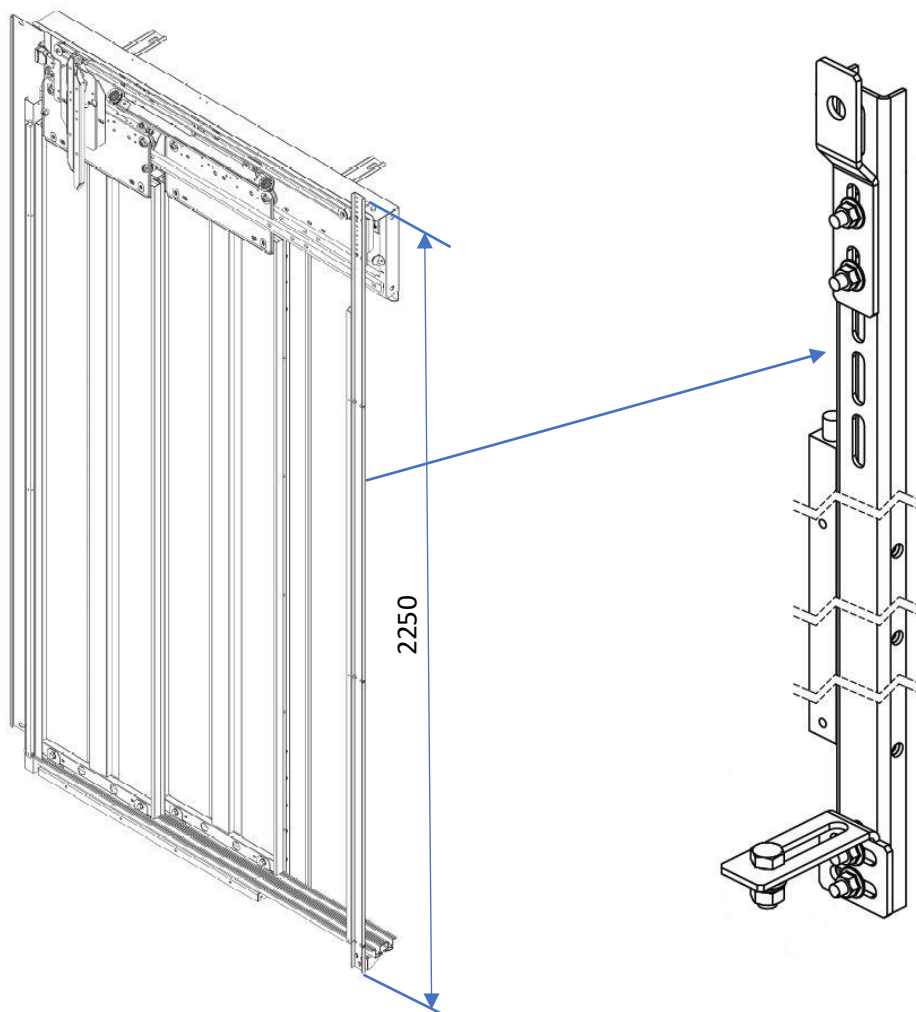

**KIT BARRERA OPTICA CEGARD PRISMA**

**KIT LIGHT CURTAIN CEGARD PRISMA**

**KIT BARRIERE DE CELLULES CEGARD PRISMA**

**CODIGO**

**407526**

**DATOS TECNICOS**

**TECHNICAL DATA**

**DONNÉES TECHNIQUES**