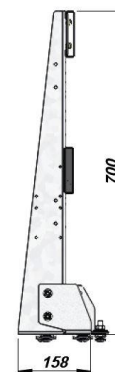

BARANDILLA PORTICO EN81-20 H=700 L=1250

ROOF HANDRAIL EN81-20 H=700 L=1250

BALUSTRADE TOIT CABINE EN81-20 H=700 L=1250

CODIGO

414617

$1250 \leq L < 1700$

$900 < L < 1250$

DATOS TECNICOS

TECHNICAL DATA

DONNÉES TECHNIQUES

- NORMATIVA/STANDARD/NORMATIVE: EN81-20**

L (mm)	X	CODE
900<L<1250	L-500	414678
1250	500	414617
1300	550	414676
1350	600	414677
1400	500	414616
1450	450	417999
1500	500	418020
1550	550	419890