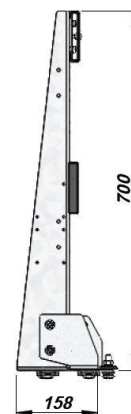

BARANDILLA PORTICO EN81-20 H=700 L=1250

ROOF HANDRAIL EN81-20 H=700 L=1250

BALUSTRADE TOIT CABINE EN81-20 H=700 L=1250

CODIGO

414617

$1250 \leq L < 1700$

$900 < L < 1250$

DATOS TECNICOS

TECHNICAL DATA

DONNÉES TECHNIQUES

- NORMATIVA/STANDARD/NORMATIVE: EN81-20**

L (mm)	X	CODE
900<L<1250	L-500	414678
1250	500	414617
1300	550	414676
1350	600	414677
1400	500	414616
1450	450	417999
1500	500	418020
1550	550	419890