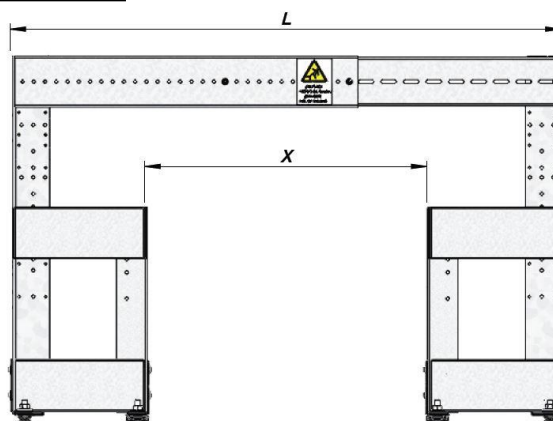

BARANDILLA PORTICO EN81-20 H=700 L=1250

ROOF HANDRAIL EN81-20 H=700 L=1250

BALUSTRADE TOIT CABINE EN81-20 H=700 L=1250

CODIGO

414617

$1250 \leq L < 1700$

$900 < L < 1250$

DATOS TECNICOS

TECHNICAL DATA

DONNÉES TECHNIQUES

- NORMATIVA/STANDARD/NORMATIVE: EN81-20**

L (mm)	X	CODE
900<L<1250	L-500	414678
1250	500	414617
1300	550	414676
1350	600	414677
1400	500	414616
1450	450	417999
1500	500	418020
1550	550	419890