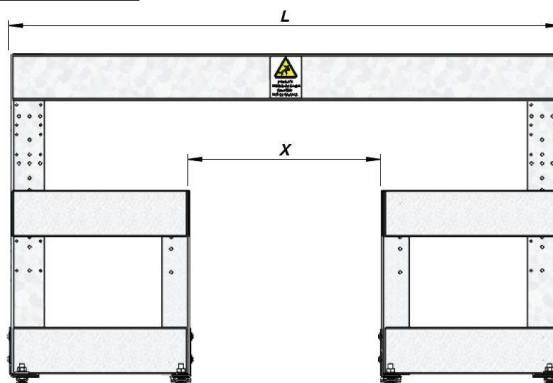

BARANDILLA PORTICO EN81-20 H=700 L=1250

ROOF HANDRAIL EN81-20 H=700 L=1250

BALUSTRADE TOIT CABINE EN81-20 H=700 L=1250

CODIGO

414617

$1250 \leq L < 1700$

$900 < L < 1250$

DATOS TECNICOS

TECHNICAL DATA

DONNÉES TECHNIQUES

- NORMATIVA/STANDARD/NORMATIVE: EN81-20**

L (mm)	X	CODE
900<L<1250	L-500	414678
1250	500	414617
1300	550	414676
1350	600	414677
1400	500	414616
1450	450	417999
1500	500	418020
1550	550	419890