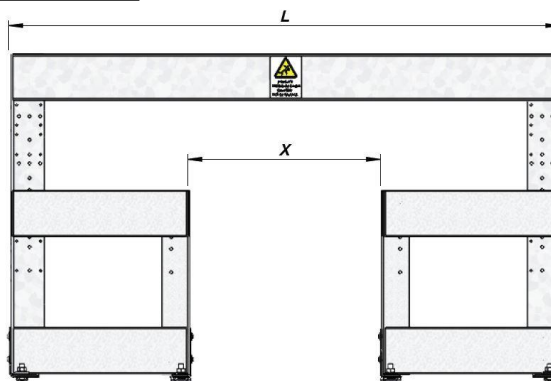

BARANDILLA PORTICO EN81-20 H=700 L=1300

ROOF HANDRAIL EN81-20 H=700 L=1300

BALUSTRADE TOIT CABINE EN81-20 H=700 L=1300

CODIGO

414676

$1250 \leq L < 1700$

$900 < L < 1250$

DATOS TECNICOS

TECHNICAL DATA

DONNÉES TECHNIQUES

- NORMATIVA/STANDARD/NORMATIVE: EN81-20**

L (mm)	X	CODE
900<L<1250	L-500	414678
1250	500	414617
1300	550	414676
1350	600	414677
1400	500	414616
1450	450	417999
1500	500	418020
1550	550	419890