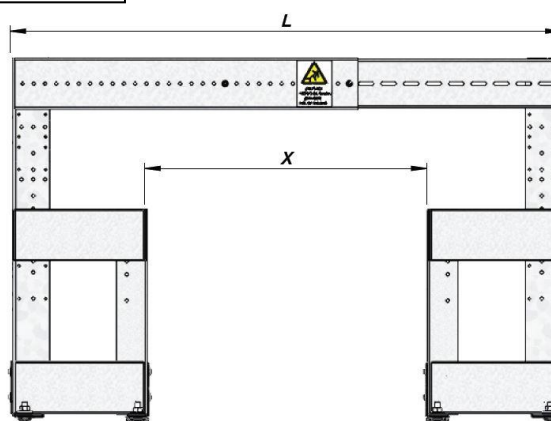

BARANDILLA PORTICO EN81-20 H=700 L=1300

ROOF HANDRAIL EN81-20 H=700 L=1300

BALUSTRADE TOIT CABINE EN81-20 H=700 L=1300

CODIGO

414676

$1250 \leq L < 1700$

$900 < L < 1250$

DATOS TECNICOS

TECHNICAL DATA

DONNÉES TECHNIQUES

- NORMATIVA/STANDARD/NORMATIVE: EN81-20**

L (mm)	X	CODE
900<L<1250	L-500	414678
1250	500	414617
1300	550	414676
1350	600	414677
1400	500	414616
1450	450	417999
1500	500	418020
1550	550	419890