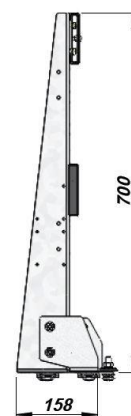

BARANDILLA PORTICO EN81-20 H=700 L=1300

ROOF HANDRAIL EN81-20 H=700 L=1300

BALUSTRADE TOIT CABINE EN81-20 H=700 L=1300

CODIGO

414676

$1250 \leq L < 1700$

$900 < L < 1250$

DATOS TECNICOS

TECHNICAL DATA

DONNÉES TECHNIQUES

- NORMATIVA/STANDARD/NORMATIVE: EN81-20**

L (mm)	X	CODE
900<L<1250	L-500	414678
1250	500	414617
1300	550	414676
1350	600	414677
1400	500	414616
1450	450	417999
1500	500	418020
1550	550	419890