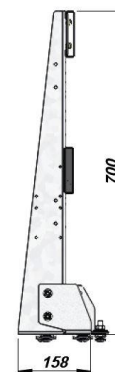

BARANDILLA PORTICO EN81-20 H=700 L=1300

ROOF HANDRAIL EN81-20 H=700 L=1300

BALUSTRADE TOIT CABINE EN81-20 H=700 L=1300

CODIGO

414676

$1250 \leq L < 1700$

$900 < L < 1250$

DATOS TECNICOS

TECHNICAL DATA

DONNÉES TECHNIQUES

- NORMATIVA/STANDARD/NORMATIVE: EN81-20**

L (mm)	X	CODE
900<L<1250	L-500	414678
1250	500	414617
1300	550	414676
1350	600	414677
1400	500	414616
1450	450	417999
1500	500	418020
1550	550	419890