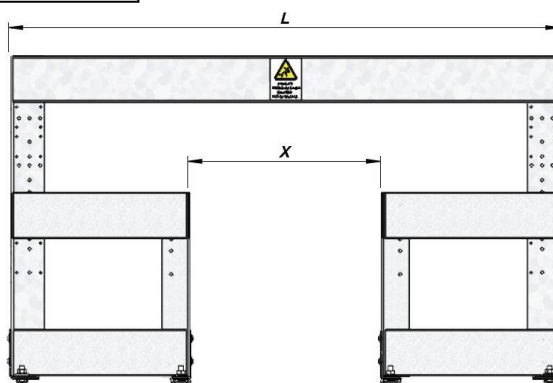

BARANDILLA PORTICO EN81-20 H=700 900<L<1250

ROOF HANDRAIL EN81-20 H=700 900<L<1250

BALUSTRADE TOIT CABINE EN81-20 H=700 900<L<1250

CODIGO

414678

$1250 \leq L < 1700$

$900 < L < 1250$

DATOS TECNICOS

TECHNICAL DATA

DONNÉES TECHNIQUES

- NORMATIVA/STANDARD/NORMATIVE: EN81-20**

L (mm)	X	CODE
$900 < L < 1250$	L-500	414678
1250	500	414617
1300	550	414676
1350	600	414677
1400	500	414616
1450	450	417999
1500	500	418020
1550	550	419890