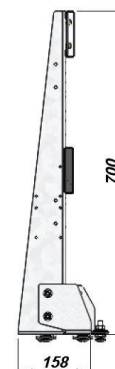

BARANDILLA PORTICO EN81-20 H=700 900<L<1250

ROOF HANDRAIL EN81-20 H=700 900<L<1250

BALUSTRADE TOIT CABINE EN81-20 H=700 900<L<1250

CODIGO

414678

$1250 \leq L < 1700$

$900 < L < 1250$

DATOS TECNICOS

TECHNICAL DATA

DONNÉES TECHNIQUES

- NORMATIVA/STANDARD/NORMATIVE: EN81-20**

L (mm)	X	CODE
$900 < L < 1250$	L-500	414678
1250	500	414617
1300	550	414676
1350	600	414677
1400	500	414616
1450	450	417999
1500	500	418020
1550	550	419890