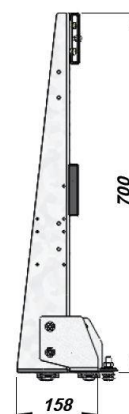

BARANDILLA PORTICO EN81-20 H=700 900<L<1250

ROOF HANDRAIL EN81-20 H=700 900<L<1250

BALUSTRADE TOIT CABINE EN81-20 H=700 900<L<1250

CODIGO

414678

$1250 \leq L < 1700$

$900 < L < 1250$

DATOS TECNICOS

TECHNICAL DATA

DONNÉES TECHNIQUES

- NORMATIVA/STANDARD/NORMATIVE: EN81-20**

L (mm)	X	CODE
$900 < L < 1250$	L-500	414678
1250	500	414617
1300	550	414676
1350	600	414677
1400	500	414616
1450	450	417999
1500	500	418020
1550	550	419890