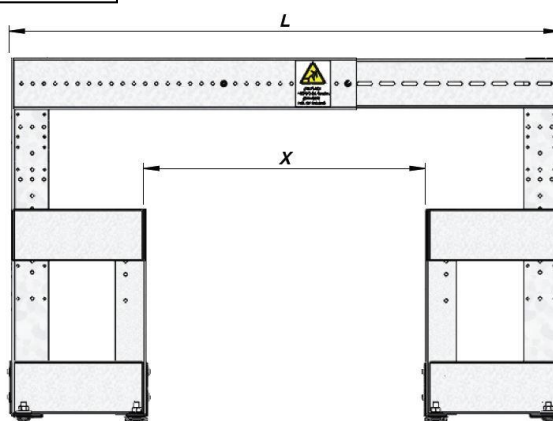

BARANDILLA PORTICO EN81-20 H=700 900<L<1250

ROOF HANDRAIL EN81-20 H=700 900<L<1250

BALUSTRADE TOIT CABINE EN81-20 H=700 900<L<1250

CODIGO

414678

$1250 \leq L < 1700$

$900 < L < 1250$

DATOS TECNICOS

TECHNICAL DATA

DONNÉES TECHNIQUES

- NORMATIVA/STANDARD/NORMATIVE: EN81-20**

L (mm)	X	CODE
$900 < L < 1250$	L-500	414678
1250	500	414617
1300	550	414676
1350	600	414677
1400	500	414616
1450	450	417999
1500	500	418020
1550	550	419890