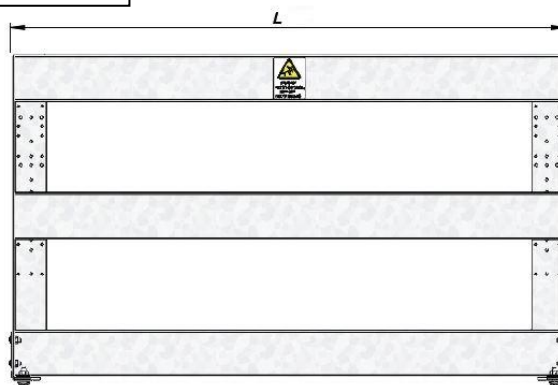

BARANDILLA EN81-20 H=700 800<L<1250

ROOF HANDRAIL EN81-20 H=700 800<L<1250

BALUSTRADE TOIT CABINE EN81-20 H=700 800<L<1250

CODIGO

414679

1250≤L<1800

460<L<1250

DATOS TECNICOS

TECHNICAL DATA

DONNÉES TECHNIQUES

- NORMATIVA/STANDARD/NORMATIVE: EN81-20**

L (mm)	CODE
460<L≤580	419346
580<L≤800	418748
800<L<1250	414679
1250	414680
1300	414682
1350	414683
1400	414681

L (mm)	CODE
1450	418332
1500	418349
1550	418350
1600	418351
1650	418352
1700	418353
1750	418354