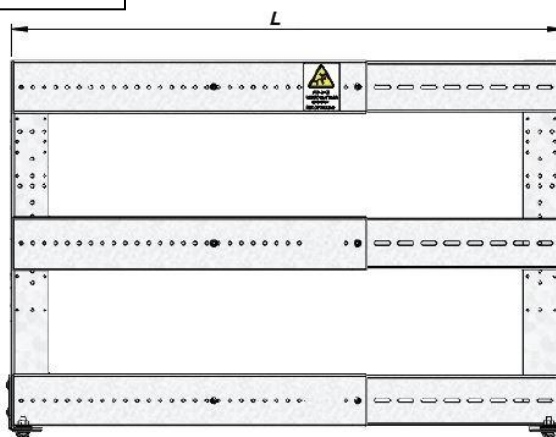

BARANDILLA EN81-20 H=700 800<L<1250

ROOF HANDRAIL EN81-20 H=700 800<L<1250

BALUSTRADE TOIT CABINE EN81-20 H=700 800<L<1250

CODIGO

414679

1250≤L<1800

460<L<1250

DATOS TECNICOS

TECHNICAL DATA

DONNÉES TECHNIQUES

- NORMATIVA/STANDARD/NORMATIVE: EN81-20**

L (mm)	CODE
460<L≤580	419346
580<L≤800	418748
800<L<1250	414679
1250	414680
1300	414682
1350	414683
1400	414681

L (mm)	CODE
1450	418332
1500	418349
1550	418350
1600	418351
1650	418352
1700	418353
1750	418354