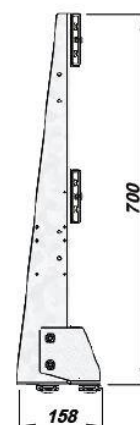

BARANDILLA EN81-20 H=700 800<L<1250

ROOF HANDRAIL EN81-20 H=700 800<L<1250

BALUSTRADE TOIT CABINE EN81-20 H=700 800<L<1250

CODIGO

414679

1250≤L<1800

460<L<1250

DATOS TECNICOS

TECHNICAL DATA

DONNÉES TECHNIQUES

- NORMATIVA/STANDARD/NORMATIVE: EN81-20**

L (mm)	CODE
460<L≤580	419346
580<L≤800	418748
800<L<1250	414679
1250	414680
1300	414682
1350	414683
1400	414681

L (mm)	CODE
1450	418332
1500	418349
1550	418350
1600	418351
1650	418352
1700	418353
1750	418354