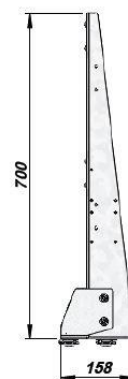

BARANDILLA EN81-20 H=700 800<L<1250

ROOF HANDRAIL EN81-20 H=700 800<L<1250

BALUSTRADE TOIT CABINE EN81-20 H=700 800<L<1250

CODIGO

414679

1250≤L<1800

460<L<1250

DATOS TECNICOS

TECHNICAL DATA

DONNÉES TECHNIQUES

- NORMATIVA/STANDARD/NORMATIVE: EN81-20**

L (mm)	CODE
460<L≤580	419346
580<L≤800	418748
800<L<1250	414679
1250	414680
1300	414682
1350	414683
1400	414681

L (mm)	CODE
1450	418332
1500	418349
1550	418350
1600	418351
1650	418352
1700	418353
1750	418354