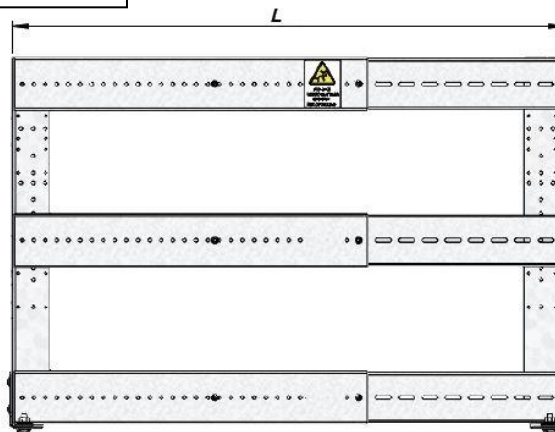

BARANDILLA EN81-20 H=700 L=1250

ROOF HANDRAIL EN81-20 H=700 L=1250

BALUSTRADE TOIT CABINE EN81-20 H=700 L=1250

CODIGO

414680

$1250 \leq L < 1800$

$460 < L < 1250$

DATOS TECNICOS

TECHNICAL DATA

DONNÉES TECHNIQUES

- NORMATIVA/STANDARD/NORMATIVE: EN81-20**

L (mm)	CODE
460<L≤580	419346
580<L≤800	418748
800<L<1250	414679
1250	414680
1300	414682
1350	414683
1400	414681

L (mm)	CODE
1450	418332
1500	418349
1550	418350
1600	418351
1650	418352
1700	418353
1750	418354