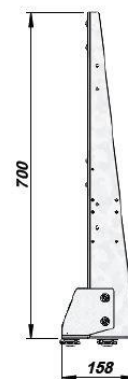

BARANDILLA EN81-20 H=700 L=1250

ROOF HANDRAIL EN81-20 H=700 L=1250

BALUSTRADE TOIT CABINE EN81-20 H=700 L=1250

CODIGO

414680

$1250 \leq L < 1800$

$460 < L < 1250$

DATOS TECNICOS

TECHNICAL DATA

DONNÉES TECHNIQUES

- NORMATIVA/STANDARD/NORMATIVE: EN81-20**

L (mm)	CODE
460<L≤580	419346
580<L≤800	418748
800<L<1250	414679
1250	414680
1300	414682
1350	414683
1400	414681

L (mm)	CODE
1450	418332
1500	418349
1550	418350
1600	418351
1650	418352
1700	418353
1750	418354