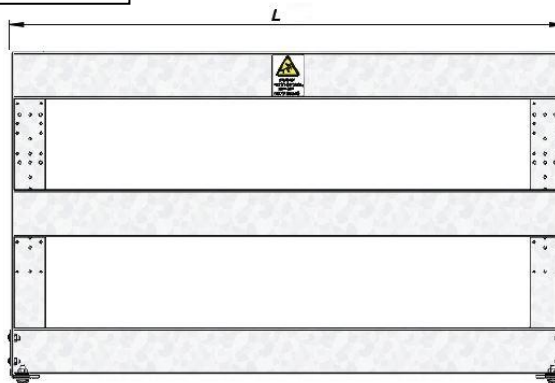

BARANDILLA EN81-20 H=700 L=1250

ROOF HANDRAIL EN81-20 H=700 L=1250

BALUSTRADE TOIT CABINE EN81-20 H=700 L=1250

CODIGO

414680

$1250 \leq L < 1800$

$460 < L < 1250$

DATOS TECNICOS

TECHNICAL DATA

DONNÉES TECHNIQUES

- NORMATIVA/STANDARD/NORMATIVE: EN81-20**

L (mm)	CODE
460<L≤580	419346
580<L≤800	418748
800<L<1250	414679
1250	414680
1300	414682
1350	414683
1400	414681

L (mm)	CODE
1450	418332
1500	418349
1550	418350
1600	418351
1650	418352
1700	418353
1750	418354