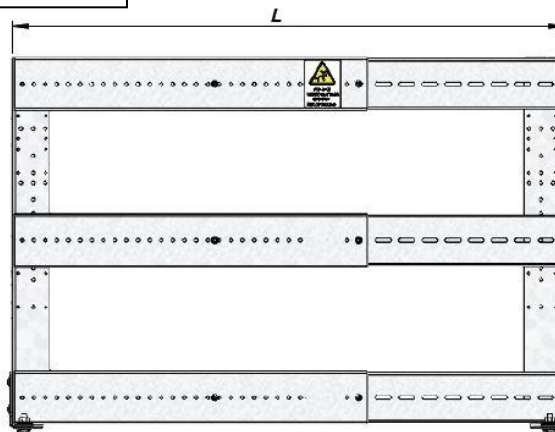

**BARANDILLA EN81-20 H=700 L=1300**

**ROOF HANDRAIL EN81-20 H=700 L=1300**

**BALUSTRADE TOIT CABINE EN81-20 H=700 L=1300**

**CODIGO**

**414682**

$1250 \leq L < 1800$

$460 < L < 1250$

**DATOS TECNICOS**

**TECHNICAL DATA**

**DONNÉES TECHNIQUES**

- **NORMATIVA/STANDARD/NORMATIVE:** EN81-20

| L (mm)         | CODE          |
|----------------|---------------|
| 460 < L ≤ 580  | 419346        |
| 580 < L ≤ 800  | 418748        |
| 800 < L < 1250 | 414679        |
| 1250           | 414680        |
| <b>1300</b>    | <b>414682</b> |
| 1350           | 414683        |
| 1400           | 414681        |

| L (mm) | CODE   |
|--------|--------|
| 1450   | 418332 |
| 1500   | 418349 |
| 1550   | 418350 |
| 1600   | 418351 |
| 1650   | 418352 |
| 1700   | 418353 |
| 1750   | 418354 |