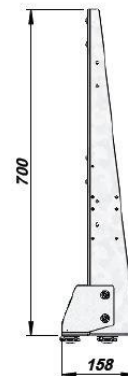

**BARANDILLA EN81-20 H=700 L=1300**

**ROOF HANDRAIL EN81-20 H=700 L=1300**

**BALUSTRADE TOIT CABINE EN81-20 H=700 L=1300**

**CODIGO**

**414682**

$1250 \leq L < 1800$

$460 < L < 1250$

**DATOS TECNICOS**

**TECHNICAL DATA**

**DONNÉES TECHNIQUES**

- **NORMATIVA/STANDARD/NORMATIVE:** EN81-20

| L (mm)         | CODE          |
|----------------|---------------|
| 460 < L ≤ 580  | 419346        |
| 580 < L ≤ 800  | 418748        |
| 800 < L < 1250 | 414679        |
| 1250           | 414680        |
| <b>1300</b>    | <b>414682</b> |
| 1350           | 414683        |
| 1400           | 414681        |

| L (mm) | CODE   |
|--------|--------|
| 1450   | 418332 |
| 1500   | 418349 |
| 1550   | 418350 |
| 1600   | 418351 |
| 1650   | 418352 |
| 1700   | 418353 |
| 1750   | 418354 |