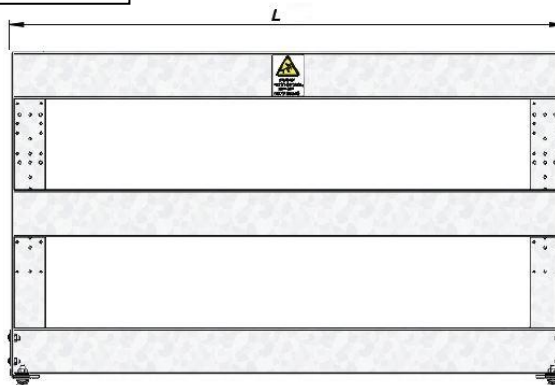

**BARANDILLA EN81-20 H=700 L=1300**

**ROOF HANDRAIL EN81-20 H=700 L=1300**

**BALUSTRADE TOIT CABINE EN81-20 H=700 L=1300**

**CODIGO**

**414682**

$1250 \leq L < 1800$

$460 < L < 1250$

**DATOS TECNICOS**

**TECHNICAL DATA**

**DONNÉES TECHNIQUES**

- **NORMATIVA/STANDARD/NORMATIVE:** EN81-20

| L (mm)         | CODE          |
|----------------|---------------|
| 460 < L ≤ 580  | 419346        |
| 580 < L ≤ 800  | 418748        |
| 800 < L < 1250 | 414679        |
| 1250           | 414680        |
| <b>1300</b>    | <b>414682</b> |
| 1350           | 414683        |
| 1400           | 414681        |

| L (mm) | CODE   |
|--------|--------|
| 1450   | 418332 |
| 1500   | 418349 |
| 1550   | 418350 |
| 1600   | 418351 |
| 1650   | 418352 |
| 1700   | 418353 |
| 1750   | 418354 |