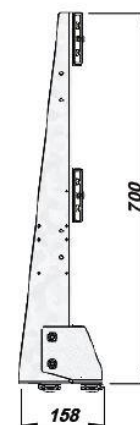

BARANDILLA EN81-20 H=700 L=1350

ROOF HANDRAIL EN81-20 H=700 L=1350

BALUSTRADE TOIT CABINE EN81-20 H=700 L=1350

CODIGO

414683

$1250 \leq L < 1800$

$460 < L < 1250$

DATOS TECNICOS

TECHNICAL DATA

DONNÉES TECHNIQUES

- NORMATIVA/STANDARD/NORMATIVE: EN81-20**

L (mm)	CODE
460 < L ≤ 580	419346
580 < L ≤ 800	418748
800 < L < 1250	414679
1250	414680
1300	414682
1350	414683
1400	414681

L (mm)	CODE
1450	418332
1500	418349
1550	418350
1600	418351
1650	418352
1700	418353
1750	418354