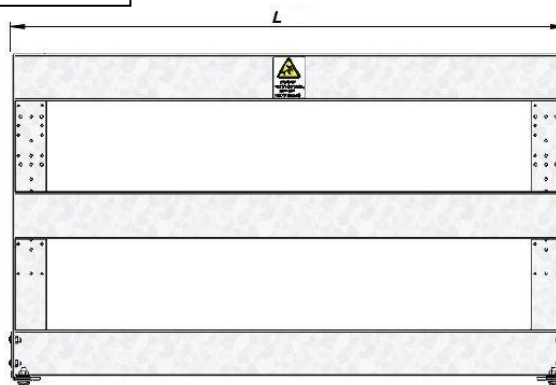

BARANDILLA EN81-20 H=700 L=1350

ROOF HANDRAIL EN81-20 H=700 L=1350

BALUSTRADE TOIT CABINE EN81-20 H=700 L=1350

CODIGO

414683

$1250 \leq L < 1800$

$460 < L < 1250$

DATOS TECNICOS

TECHNICAL DATA

DONNÉES TECHNIQUES

- NORMATIVA/STANDARD/NORMATIVE: EN81-20**

L (mm)	CODE
460 < L ≤ 580	419346
580 < L ≤ 800	418748
800 < L < 1250	414679
1250	414680
1300	414682
1350	414683
1400	414681

L (mm)	CODE
1450	418332
1500	418349
1550	418350
1600	418351
1650	418352
1700	418353
1750	418354