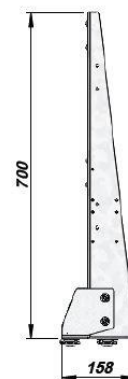

BARANDILLA EN81-20 H=700 L=1350

ROOF HANDRAIL EN81-20 H=700 L=1350

BALUSTRADE TOIT CABINE EN81-20 H=700 L=1350

CODIGO

414683

$1250 \leq L < 1800$

$460 < L < 1250$

DATOS TECNICOS

TECHNICAL DATA

DONNÉES TECHNIQUES

- NORMATIVA/STANDARD/NORMATIVE: EN81-20**

L (mm)	CODE
460 < L ≤ 580	419346
580 < L ≤ 800	418748
800 < L < 1250	414679
1250	414680
1300	414682
1350	414683
1400	414681

L (mm)	CODE
1450	418332
1500	418349
1550	418350
1600	418351
1650	418352
1700	418353
1750	418354