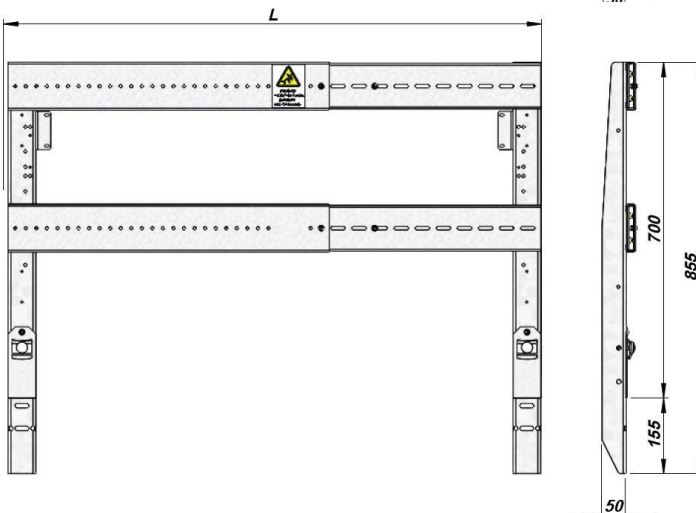

**BARANDILLA EXT S/ZOC EN81-20 H=700 580<L≤800****EXT.ROOF HANDR. WITHOUT BASEBOARD EN81-20 H=700 580<L≤800****BALUST. TOIT CABINE EXT. SANS PLINTHE EN81-20 H=700 580<L≤800****CODIGO****414823**

1250 ≤ L ≤ 1400

460 &lt; L &lt; 1250

**DATOS TECNICOS****TECHNICAL DATA****DONNÉES TECHNIQUES**

- NORMATIVA/STANDARD/NORMATIVE: EN81-20**

L (mm)	CODE
460<L≤580	417771
<b>580&lt;L≤800</b>	<b>414823</b>
800<L<1250	414828
1250	414829
1300	414831
1350	414832
1400	414830