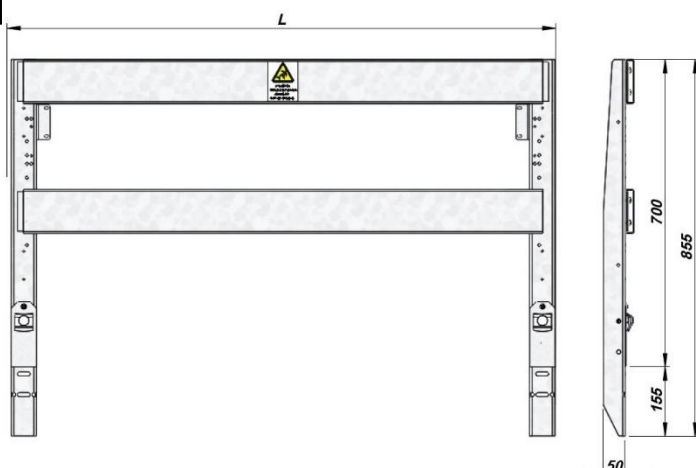

**BARANDILLA EXT S/ZOC EN81-20 H=700 580<L≤800****EXT.ROOF HANDR. WITHOUT BASEBOARD EN81-20 H=700 580<L≤800****BALUST. TOIT CABINE EXT. SANS PLINTHE EN81-20 H=700 580<L≤800****CODIGO****414823**

1250 ≤ L ≤ 1400

460 &lt; L &lt; 1250

**DATOS TECNICOS****TECHNICAL DATA****DONNÉES TECHNIQUES**

- NORMATIVA/STANDARD/NORMATIVE: EN81-20**

L (mm)	CODE
460<L≤580	417771
<b>580&lt;L≤800</b>	<b>414823</b>
800<L<1250	414828
1250	414829
1300	414831
1350	414832
1400	414830